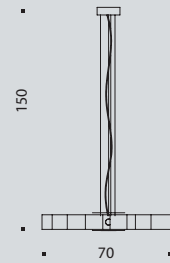

20

Sospensione / Hanging lamp

- 10.206 Vetro bianco lucido. Finitura bianca.
Polished white glass. White finishings.
- 10.207 Vetro nero lucido. Finitura cromo.
Polished black glass. Chrome finishings
- 10.249 Vetro foglia oro. Finitura nera.
Gold leaf glass. Black finishings.

MAX 1X50W GU 10  + MAX 6X60W E14 

Soffitto / Ceiling lamp

- 10.233 Vetro bianco lucido. Finitura bianca.
Polished white glass. White finishings.
- 10.234 Vetro nero lucido. Finitura cromo.
Polished black glass. Chrome finishings.
- 10.250 Vetro foglia oro. Finitura nera.
Gold leaf glass. Black finishings.