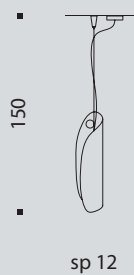

# Columbia

Vetro opalino lucido.  
Finiture in cromo perlato.  
*Polished opal glass.*  
*Pearled chrome finishings.*

64

**10.189** MAX 1X100W E27   
MAX 1X21W E27ECO 