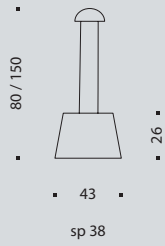

Flò

Vetro extrachiaro satinato,
ambra satinato, rosso satinato
Finiture cromo

*Cool white satin glass,
amber satin glass, red satin glass
Chrome finishings*

extrachiaro / *cool white* 10.085
ambra / *amber* 10.149
rosso / *red* 10.150

MAX 1x150W E27 