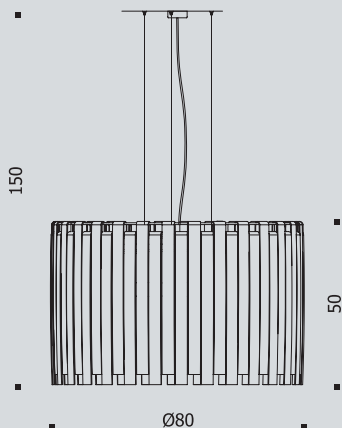

10.246 Vetri multicolore
Multicolor glasses

MAX 4X60W E27 
MAX 4X11W E27ECO 

Composizione standard colori vetri.
16 Bianco / 16 nero.

*Standard colour glasses.
16 White / 16 black.*

Composizione standard colori vetri.
24 Bianco / 24 nero.

*Standard colour glasses.
24 White / 24 black.*

PI.KÀ 80

10.243 Vetro cattedrale bianco e nero.
White and black stained glass.

10.244 Vetri multicolore
Multicolor glasses

MAX 4X100W E27 
MAX 4X21W E27ECO 