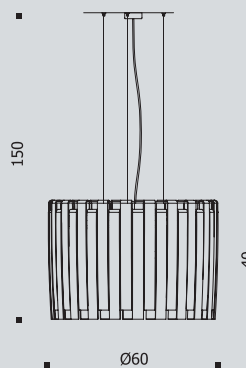

PI.KÀ 40

10.247 Vetro cattedrale bianco e nero.
White and black stained glass.

10.248 Vetri multicolore
Multicolor glasses

MAX 4X60W E27 
MAX 4X11W E27ECO 

PI.KÀ 60

10.245 Vetro cattedrale bianco e nero.
White and black stained glass.