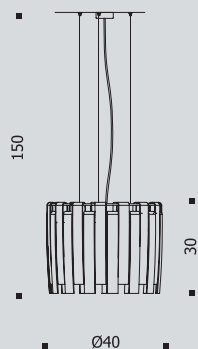

PI.KÀ 40

10.247 Vetro cattedrale bianco e nero.
White and black stained glass.

10.248 Vetri multicolore
Multicolor glasses

MAX 4X60W E27 
MAX 4X11W E27ECO 

PI.KÀ 60

10.245 Vetro cattedrale bianco e nero.
White and black stained glass.

10.246 Vetri multicolore
Multicolor glasses

MAX 4X60W E27 
MAX 4X11W E27ECO 

Composizione standard colori vetri.
16 Bianco / 16 nero.

*Standard colour glasses.
16 White / 16 black.*

Composizione standard colori vetri.
24 Bianco / 24 nero.

*Standard colour glasses.
24 White / 24 black.*

PI.KÀ 80

10.243 Vetro cattedrale bianco e nero.
White and black stained glass.

10.244 Vetri multicolore
Multicolor glasses

MAX 4X100W E27 
MAX 4X21W E27ECO 

Composizione standard colori vetri.
32 Bianco / 32 nero.

*Standard colour glasses.
32 White / 32 black.*

Pi.kà
Flaver design