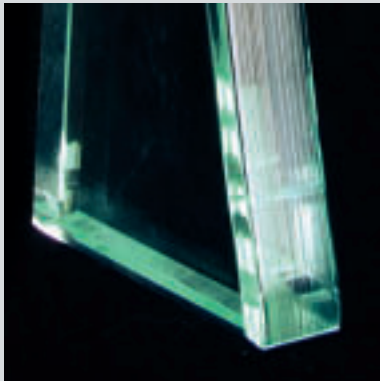

Aloha

30.147

Vetro opalino satinato. Particolari in vetro float
Opaline satin glass. Float glass details

■ 18 ■

■
55
■

MAX 1X60W E14 

sp 8

19