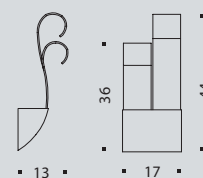

## Parete / Wall lamp

- 30.337 Vetro bianco lucido. Finitura bianca.  
*Polished white glass. White finishings.*
- 30.338 Vetro nero lucido. Finitura cromata.  
*Polished black glass. Chrome finishings.*
- 30.358 Vetro foglia oro. Finitura nera.  
*Gold leaf glass. Black finishings.*