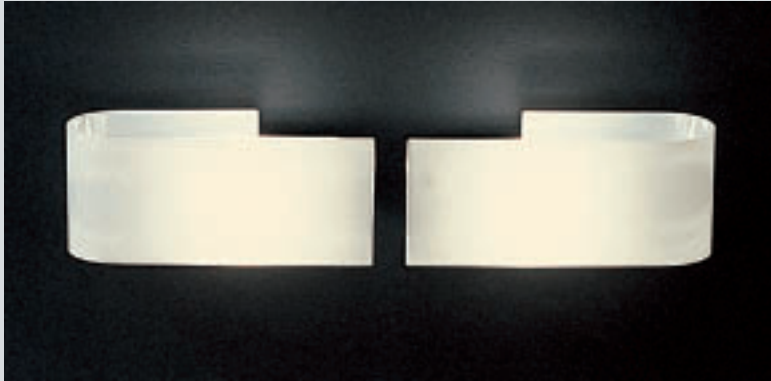

# Bend

Vetro opalino lucido, nero lucido, giallo satinato, blu satinato. Finiture cromo.  
*Polished opal or black glass, yellow satin glass, blue satin glass. Chrome finishings*

- 30.199 opalino / opaline
  - 30.200 nero / black
  - 30.201 giallo / yellow
  - 30.202 blu / blue
- 1X150W R7S 78MM 