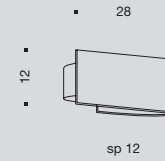

# Bend

Vetro opalino lucido, nero lucido, giallo satinato, blu satinato. Finiture cromo.  
*Polished opal or black glass, yellow satin glass, blue satin glass. Chrome finishings*

- 30.199 opalino / opaline
  - 30.200 nero / black
  - 30.201 giallo / yellow
  - 30.202 blu / blue
- 1X150W R7S 78MM 