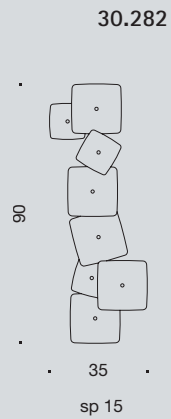

MAX 5X75W G9 Halopin