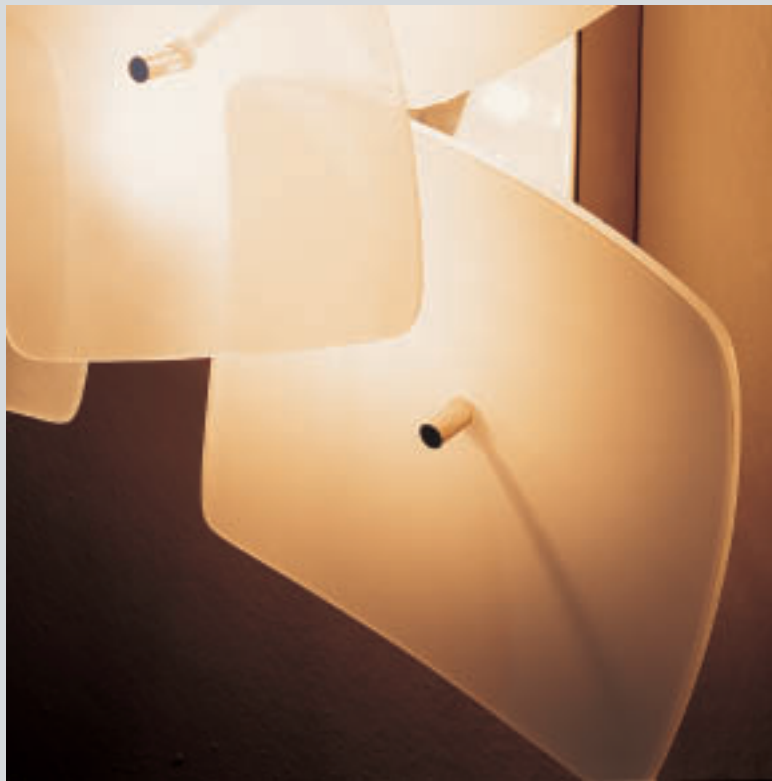

KB Quadro

Vetri disponibili: bianco, nero, arancio,
tabacco, azzurro, verde, rosso, giallo, ambra.
Finiture cromo.

*Available glasses: white, black, orange,
light blue, green, red, yellow, amber.
Chrome finishings.*

Composizione standard: 5 vetri bianco,
finiture cromo.

*Standard colour glasses: 5 white.
Chrome finishings.*

30.281 

MAX 4X60W G9 Halopin

Tutti i colori sono realizzati in vetro "cattedrale".
All colours are in stained glass effect.