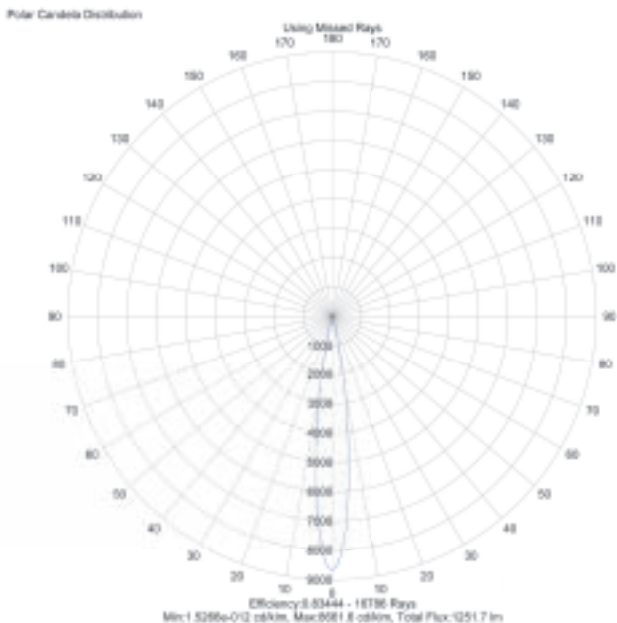

# Obiettivo

Flaver design

Lampada soffitto/parete a 3 o 6 luci per vetrina.  
Bandine laterali in alluminio verniciato orientabili sull'asse verticale di 45°, farette orientabili sull'asse verticale 180°, sull'asse orizzontale di 355°. Struttura e corpo illuminante in acciaio, parabola in alluminio.  
Apparecchio completo di unità di alimentazione.

Temperatura colore 3000°K  
Angolo Fascio luminoso 30° riferimento un faretto

Classificazione apparecchio:  
emissione diretta indiretta  
Classe di isolamento I  
Glow Wire 850°  
Cablaggio elettronico

Sorgente luminosa prevista:  
CDM-Tm Mini master 20-35W ATT. PGJ5 

*Ceiling/wall lamp with 3 or 6 lights for show window.  
Lateral wings in lacquered aluminium, directionally adjustable on 45° vertical axis, directionally adjustable spotlights on 180° vertical axis, and on 355° horizontal axis.  
Steel structure and lighting fixture. Aluminium parabolic louver.  
The luminaire includes power supply unit.*

*Colour temperature 3000°K  
30° beam spread angle per spotlight*

*Luminaire classification:  
Direct/indirect emission  
Insulation class I  
Glow Wire 850° C  
Electronic wiring*

*Light source provided:  
CDM-Tm Mini master 20-35W ATT. PGJ5 *