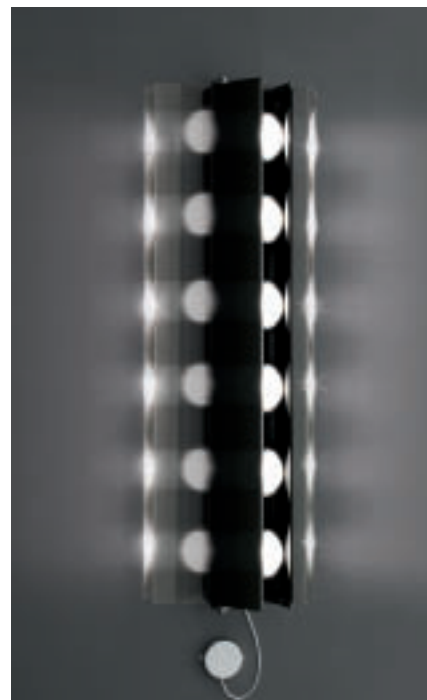

# Obiettivo

Flaver design

Lampada soffitto/parete a 3 o 6 luci per vetrina.  
Bandine laterali in alluminio verniciato orientabili sull'asse verticale di 45°, farette orientabili sull'asse verticale 180°, sull'asse orizzontale di 355°. Struttura e corpo illuminante in acciaio, parabola in alluminio.  
Apparecchio completo di unità di alimentazione.

Sorgente luminosa prevista:  
CDM-Tm Mini master 20-35W ATT. PGJ5 

*Ceiling/wall lamp with 3 or 6 lights for show window.  
Lateral wings in lacquered aluminium, directionally adjustable on 45° vertical axis, directionally adjustable spotlights on 180° vertical axis, and on 355° horizontal axis.  
Steel structure and lighting fixture. Aluminium parabolic louver.  
The luminaire includes power supply unit.*

*Colour temperature 3000°K  
30° beam spread angle per spotlight*

*Luminaire classification:  
Direct/indirect emission  
Insulation class I  
Glow Wire 850° C  
Electronic wiring*

*Light source provided:  
CDM-Tm Mini master 20-35W ATT. PGJ5 *

Riflettore parabolico CMD Tm 20W PGJ5  
Parabolic louver CMD Tm 20W PGJ5

Lampada soffitto/parete a 3 luci per vetrina  
*Ceiling/wall lamp with 3 spots for show window.*  
**60.003** Cromo perlato/bandine laterali bianco.  
*Pearled chrome / white lateral wings.*  
**60.001** Cromo perlato/bandine laterali grigio.  
*Pearled chrome / grey lateral wings*