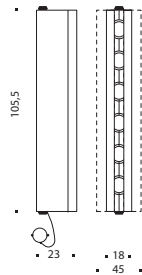

Lampada soffitto/parete a 3 luci per vetrina
Ceiling/wall lamp with 3 spots for show window.
60.003 Cromo perlato/bandine laterali bianco.
Pearled chrome / white lateral wings.
60.001 Cromo perlato/bandine laterali grigio.
Pearled chrome / grey lateral wings

Lampada soffitto/parete a 6 luci per vetrina
Ceiling/wall lamp with 6 spots for show window
60.004 Cromo perlato/bandine laterali bianco.
Pearled chrome / white lateral wings.
60.002 Cromo perlato/bandine laterali grigio.
Pearled chrome / grey lateral wings