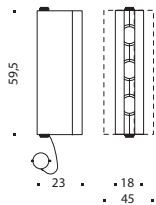

Lampada soffitto/parete a 3 luci per vetrina
Ceiling/wall lamp with 3 spots for show window.
60.003 Cromo perlato/bandine laterali bianco.
Pearled chrome / white lateral wings.
60.001 Cromo perlato/bandine laterali grigio.
Pearled chrome / grey lateral wings

Lampada soffitto/parete a 6 luci per vetrina
Ceiling/wall lamp with 6 spots for show window
60.004 Cromo perlato/bandine laterali bianco.
Pearled chrome / white lateral wings.
60.002 Cromo perlato/bandine laterali grigio.
Pearled chrome / grey lateral wings