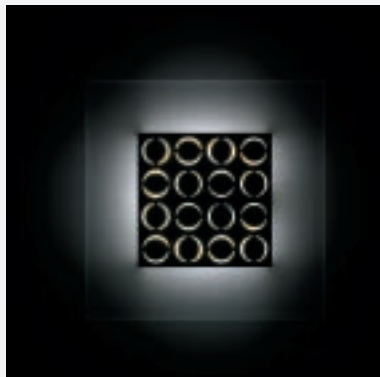

Venus

Vetro bianco e frontale in metallo nero con fondo in P.P.E. colorato: rosso, giallo, azzurro. Chiusura in plexiglass opalino bianco e montatura bianca.

Vetro extrachiaro trasparente con bordi bisellati e frontale in metallo nero con fondo in P.P.E. colorato: rosso, giallo, azzurro. Chiusura in plexiglass opalino bianco e montatura bianca.

White glass and black metal front with background in coloured P.P.E. film: red, yellow, light-blue. Lateral closure in opal white plexiglass and white frame.

Transparent cool white glass with bevelled edges and black metal front with background in coloured P.P.E. film: red, yellow, light-blue. Lateral closure in opal plexiglass and white frame.

30.303 bianco / white

30.307 trasparente bisellato
transparent bevelled

MAX 1X 16W 2D

30.306 bianco / white

30.310 trasparente bisellato /
transparent bevelled

MAX 1X55W FC