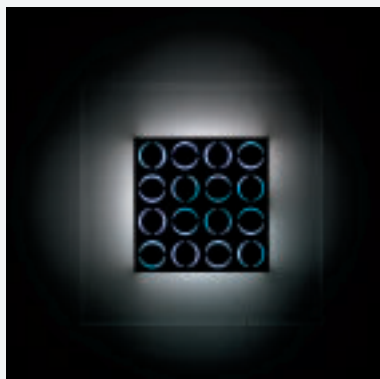

Venus

Vetro bianco e frontale in metallo nero con fondo in P.P.E. colorato: rosso, giallo, azzurro. Chiusura in plexiglass opalino bianco e montatura bianca.

Vetro extrachiaro trasparente con bordi bisellati e frontale in metallo nero con fondo in P.P.E. colorato: rosso, giallo, azzurro. Chiusura in plexiglass opalino bianco e montatura bianca.

White glass and black metal front with background in coloured P.P.E. film: red, yellow, light-blue. Lateral closure in opal white plexiglass and white frame.

Transparent cool white glass with bevelled edges and black metal front with background in coloured P.P.E. film: red, yellow, light-blue. Lateral closure in opal plexiglass and white frame.

30.303 bianco / white

30.307 trasparente bisellato
transparent bevelled

MAX 1X 16W 2D

30.306 bianco / white

30.310 trasparente bisellato /
transparent bevelled

MAX 1X55W FC