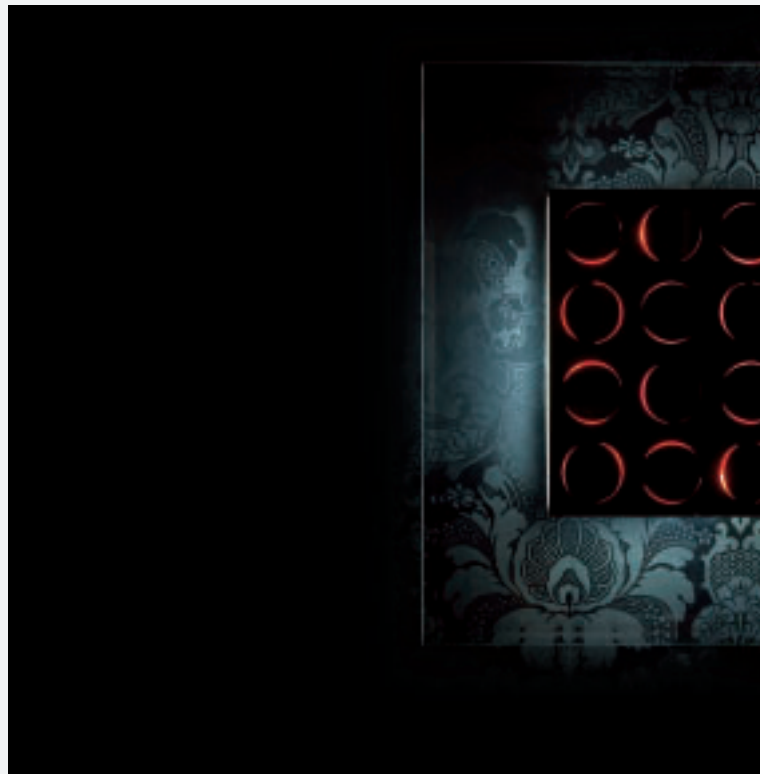

Venus

Vetro bianco e frontale in metallo nero con fondo in P.P.E. colorato: rosso, giallo, azzurro. Chiusura in plexiglass opalino bianco e montatura bianca.

Vetro extrachiaro trasparente con bordi bisellati e frontale in metallo nero con fondo in P.P.E. colorato: rosso, giallo, azzurro. Chiusura in plexiglass opalino bianco e montatura bianca.

White glass and black metal front with background in coloured P.P.E. film: red, yellow, light-blue. Lateral closure in opal white plexiglass and white frame.

Transparent cool white glass with bevelled edges and black metal front with background in coloured P.P.E. film: red, yellow, light-blue. Lateral closure in opal plexiglass and white frame.

30.303 bianco / white

30.307 trasparente bisellato
transparent bevelled

MAX 1X 16W 2D

30.306 bianco / white

30.310 trasparente bisellato /
transparent bevelled

MAX 1X55W FC