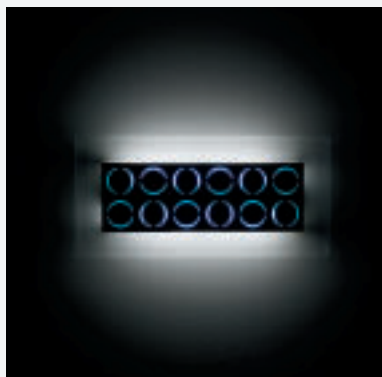

Venus

Vetro bianco e frontale in metallo nero con fondo in P.P.E. colorato: rosso, giallo, azzurro. Chiusura in plexiglass opalino bianco e montatura bianca.

Vetro extrachiaro trasparente con bordi bisellati e frontale in metallo nero con fondo in P.P.E. colorato: rosso, giallo, azzurro. Chiusura in plexiglass opalino bianco e montatura bianca.

Vetro bianco e frontale in metallo nero con fondo in P.P.E. colorato: rosso, giallo, azzurro. Chiusura in plexiglass opalino bianco e montatura bianca.

Vetro extrachiario trasparente con bordi bisellati e frontale in metallo nero con fondo in P.P.E. colorato: rosso, giallo, azzurro. Chiusura in plexiglass opalino bianco e montatura bianca.

White glass and black metal front with background in coloured P.P.E. film: red, yellow, light-blue. Lateral closure in opal plexiglass and white frame.

Transparent cool white glass with bevelled edges and black metal front with background in coloured P.P.E. film: red, yellow, light-blue. Lateral closure in opal plexiglass and white frame.

30.304 bianco / white
30.308 trasparente bisellato/
transparent bevelled

MAX 2X36W 2G11

30.305 bianco / white
30.309 trasparente bisellato/
transparent bevelled

MAX 2X39W T5

Venus
Marino Cagnatet design