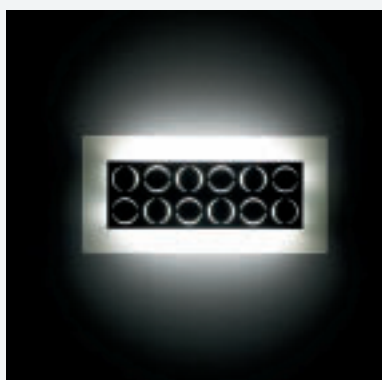

Venus

Vetro bianco e frontale in metallo nero con fondo in P.P.E. colorato: rosso, giallo, azzurro. Chiusura in plexiglass opalino bianco e montatura bianca.

Vetro extrachiario trasparente con bordi bisellati e frontale in metallo nero con fondo in P.P.E. colorato: rosso, giallo, azzurro. Chiusura in plexiglass opalino bianco e montatura bianca.

White glass and black metal front with background in coloured P.P.E. film: red, yellow, light-blue. Lateral closure in opal plexiglass and white frame.

Transparent cool white glass with bevelled edges and black metal front with background in coloured P.P.E. film: red, yellow, light-blue. Lateral closure in opal plexiglass and white frame.

30.304 bianco / white
30.308 trasparente bisellato/
transparent bevelled

MAX 2X36W 2G11

30.305 bianco / white
30.309 trasparente bisellato/
transparent bevelled

MAX 2X39W T5