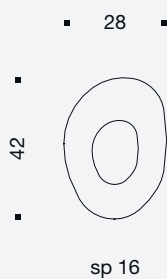

# Xeno

206

Vetro bianco con frontale in metallo colorato  
nero o rosso. Finitura bianco.  
*White glass and black or red metal front.  
White finishings.*

**30.312**  
*rosso/red*  
MAX 3X60W G9   
**30.319**  
*nero/black*  
MAX 3X60W G9 

**30.311**  
*rosso/red*  
MAX2X60W G9   
**30.318** *nero/black*  
MAX2X60W G9 

Xeno  
Paolo Franzin design