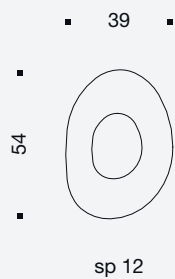

# Xeno

206

Vetro bianco con frontale in metallo colorato  
nero o rosso. Finitura bianco.  
*White glass and black or red metal front.  
White finishings.*

**30.312**  
*rosso/red*  
MAX 3X60W G9   
**30.319**  
*nero/black*  
MAX 3X60W G9 

**30.311**  
*rosso/red*  
MAX2X60W G9   
**30.318** *nero/black*  
MAX2X60W G9 

Xeno  
Paolo Franzin design