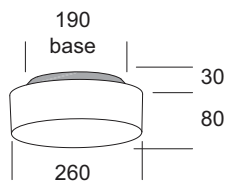

Disco 260

Articolo Item

Codice Code

BL GI RO TR

W_{max}

LUMEN

E27	disco 260 IP	23175	23172	23173	23170	1x60	E27	730	IP65	□	A

Disco 310

E27	disco 310 IP	23185	23182	23183	23180	1x100	E27	1380	IP65	□	A
MG	disco 310 MG IP	29415	29412	29413	29410	1x26	G24d-3	1800	IP65	⊕	B
EL	disco 310 EL IP	28365	28362	28363	28360	1x26	G24q-3	1800	IP65	⊕	B
DIG	disco 310 DIG IP	28375	28372	28373	28370	1x26	G24q-3	1800	IP65	⊕	B
DALI	disco 310 DALI IP	28165	28162	28163	28160	1x26	G24q-3	1800	IP65	⊕	B
LED-N	disco 310 led-N	16085	16082	16083	16080	220x0,08	led	-	IP65	⊕	D
EM	disco 310 EM IP	10555	10552	10553	10550	1x18	G24q-2	1200	IP65	⊕	B
EM	disco 310 EM/26	10560	KOMBI Ø270xH60			1x26	G24q-3	1800	IP20	⊕	B

Versione LED LED version

BL RAL 5017
Blu Blue

GI RAL 1023
Giallo Yellow

RO RAL 3000
Rosso Red

TR
Trasparente Transparent

BI RAL 9016
Bianco White

DIG Informazioni tecniche pag. 462
DALI Technical instructions page 462

EM 1 lampada in emergenza permanente (SA) 1h di serie – 3h a richiesta
1 bulb in maintained light emergency 1h standard – 3h on request

LED-N 4200K luce naturale - 4200K natural white

Versione LED fornibile, a richiesta, con alimentazione remota (pag.466)
LED version available, on request, with remote supply (pag.466)

KOMBI Montatura in metallo verniciato bianco. Solo per installazione interna
White painted metal frame. Only for indoor installation