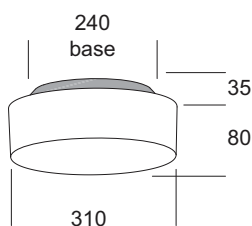

Disco 260

Articolo Item

Codice Code

BL GI RO TR

W_{max}

LUMEN

E27	disco 260 IP	23175	23172	23173	23170	1x60	E27	730	IP65	□	A

Disco 310

E27	disco 310 IP	23185	23182	23183	23180	1x100	E27	1380	IP65	□	A
MG	disco 310 MG IP	29415	29412	29413	29410	1x26	G24d-3	1800	IP65	⊕	B
EL	disco 310 EL IP	28365	28362	28363	28360	1x26	G24q-3	1800	IP65	⊕	B
DIG	disco 310 DIG IP	28375	28372	28373	28370	1x26	G24q-3	1800	IP65	⊕	B
DALI	disco 310 DALI IP	28165	28162	28163	28160	1x26	G24q-3	1800	IP65	⊕	B
LED-N	disco 310 led-N	16085	16082	16083	16080	220x0,08	led	-	IP65	⊕	D
EM	disco 310 EM IP	10555	10552	10553	10550	1x18	G24q-2	1200	IP65	⊕	B
EM	disco 310 EM/26	10560	KOMBI Ø270xH60			1x26	G24q-3	1800	IP20	⊕	B

Versione LED LED version

BL RAL 5017
Blu Blue

GI RAL 1023
Giallo Yellow

RO RAL 3000
Rosso Red

TR
Trasparente Transparent

BI RAL 9016
Bianco White

DIG Informazioni tecniche pag. 462
DALI Technical instructions page 462

EM 1 lampada in emergenza permanente (SA) 1h di serie – 3h a richiesta
1 bulb in maintained light emergency 1h standard – 3h on request

LED-N 4200K luce naturale - 4200K natural white

Versione LED fornibile, a richiesta, con alimentazione remota (pag.466)
LED version available, on request, with remote supply (pag.466)

KOMBI Montatura in metallo verniciato bianco. Solo per installazione interna
White painted metal frame. Only for indoor installation