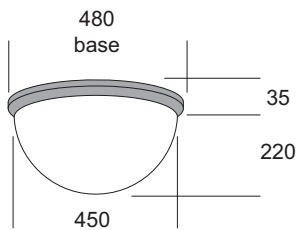

Gamma metal 470