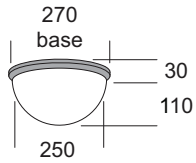

Gamma metal 270