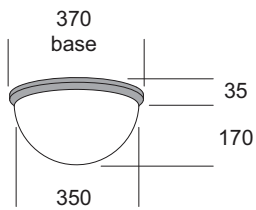

Gamma metal 370