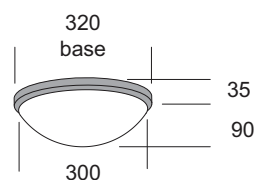

Astra metal 320