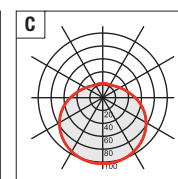

Astra metal 320

Articolo Item	Codice Code			W_{max}		LUMEN			
	AL	NE	CR						
astra 320 IP	23089	23087	23080	1x100	E27	1380	IP65		A
astra 320 MG IP	29359	29357	29350	1x26	G24d-3	1800	IP65		B
astra 320 EL IP	28449	28447	28440	1x26	G24q-3	1800	IP65		B
astra 320 DIG IP	28029	28027	28020	1x26	G24q-3	1800	IP65		B
astra 320 DALI IP	28039	28037	28030	1x26	G24q-3	1800	IP65		B
astra 320 EM IP	10729	10727	10720	1x18	G24q-2	1200	IP65		B

Astra metal 370

astra 370 IP	23099	23097	23090	2x60	E27	1460	IP65		C
astra 370 MG IP	29369	29367	29360	2x26	G24d-3	3600	IP65		B
astra 370 EL IP	28459	28457	28450	2x18	G24q-2	2400	IP65		B
astra 370 DIG IP	28069	28067	28060	2x18	G24q-2	2400	IP65		B
astra 370 DALI IP	28079	28077	28070	2x18	G24q-2	2400	IP65		B
astra 370 EM IP	10739	10737	10730	1x26	G24q-3	1800	IP65		B

Nuova versione New version

RAL 9006 Alluminio Aluminium	RAL 9005 Nero opaco Matt black	Cromato Chrome

Informazioni tecniche pag. 462
Technical instructions page 462

1 lampada in emergenza permanente (SA) 1h di serie – 3h a richiesta
1 bulb in maintained light emergency 1h standard – 3h on request