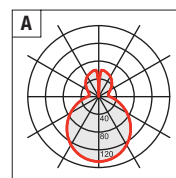

Astra metal 320

Articolo Item	Codice Code			W_{max}		LUMEN			
	AL	NE	CR						
astra 320 IP	23089	23087	23080	1x100	E27	1380	IP65		A
astra 320 MG IP	29359	29357	29350	1x26	G24d-3	1800	IP65		B
astra 320 EL IP	28449	28447	28440	1x26	G24q-3	1800	IP65		B
astra 320 DIG IP	28029	28027	28020	1x26	G24q-3	1800	IP65		B
astra 320 DALI IP	28039	28037	28030	1x26	G24q-3	1800	IP65		B
astra 320 EM IP	10729	10727	10720	1x18	G24q-2	1200	IP65		B

Astra metal 370

astra 370 IP	23099	23097	23090	2x60	E27	1460	IP65		C
astra 370 MG IP	29369	29367	29360	2x26	G24d-3	3600	IP65		B
astra 370 EL IP	28459	28457	28450	2x18	G24q-2	2400	IP65		B
astra 370 DIG IP	28069	28067	28060	2x18	G24q-2	2400	IP65		B
astra 370 DALI IP	28079	28077	28070	2x18	G24q-2	2400	IP65		B
astra 370 EM IP	10739	10737	10730	1x26	G24q-3	1800	IP65		B

Nuova versione New version

RAL 9006 Alluminio Aluminium	RAL 9005 Nero opaco Matt black	Cromato Chrome

Informazioni tecniche pag. 462
Technical instructions page 462

1 lampada in emergenza permanente (SA) 1h di serie – 3h a richiesta
1 bulb in maintained light emergency 1h standard – 3h on request