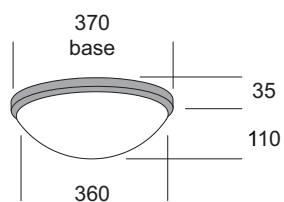

Astra metal 370

astra 370 IP	23099	23097	23090	2x60	E27	1460	IP65		C
astra 370 MG IP	29369	29367	29360	2x26	G24d-3	3600	IP65		B
astra 370 EL IP	28459	28457	28450	2x18	G24q-2	2400	IP65		B
astra 370 DIG IP	28069	28067	28060	2x18	G24q-2	2400	IP65		B
astra 370 DALI IP	28079	28077	28070	2x18	G24q-2	2400	IP65		B
astra 370 EM IP	10739	10737	10730	1x26	G24q-3	1800	IP65		B

Nuova versione New version

RAL 9006 Alluminio Aluminium	RAL 9005 Nero opaco Matt black	Cromato Chrome

Informazioni tecniche pag. 462
Technical instructions page 462

1 lampada in emergenza permanente (SA) 1h di serie – 3h a richiesta
1 bulb in maintained light emergency 1h standard – 3h on request