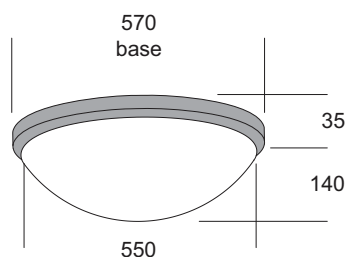

Astra metal 570

E27 astra 570 IP	23119	23117	23110	2x75	E27	1880	IP54	□	C
MG astra 570 MG IP	29389	29387	29380	3x26	G24d-3	5400	IP54	⊕	D
EL astra 570 EL IP	28479	28477	28470	2x26	G24q-3	3600	IP54	⊕	B
DIG astra 570 DIG IP	28149	28147	28140	2x26	G24q-3	3600	IP54	⊕	B XN
DALI astra 570 DALI IP	28159	28157	28150	2x26	G24q-3	3600	IP54	⊕	B XN
EM astra 570 EM IP	10759	10757	10750	2x26	G24q-3	3600	IP54	⊕	B XN

XN Nuova versione New version

AL RAL 9006
Alluminio Aluminium

NE RAL 9005
Nero opaco Matt black

CR
Cromato Chrome

DIG Informazioni tecniche pag. 462
DALI Technical instructions page 462

EM 1 lampada in emergenza permanente (SA) 1h di serie – 3h a richiesta
1 bulb in maintained light emergency 1h standard – 3h on request