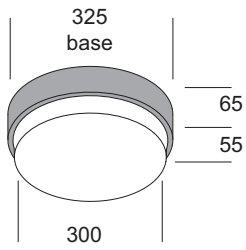

Beta

Articolo Item	Codice Code				W_{max}	E27	LUMEN	IP65	□	A
	AT	BI	GR	CR						
E27 beta	23127	23121	23126	23120	1x100	E27	1380	IP65	□	A
EL beta EL	18027	18021	18026	18020	1x26	G24q-3	1800	IP65	⊕	B N
DIG beta DIG	18037	18031	18036	18030	1x26	G24q-3	1800	IP65	⊕	B N
DALI beta DALI	18767	18761	18766	18760	1x26	G24q-3	1800	IP65	⊕	B N
EM beta EM	10767	10761	10766	10760	1x18	G24q-2	1200	IP65	⊕	B N

N Nuova versione *New version*

AT **RAL 7016**
Antracite gofrato *Embossed anthracite*

BI **RAL 9016**
Bianco gofrato *Embossed white*

GR **RAL 9006**
Grigio gofrato *Embossed grey*

CR
Cromato *Chrome*

DIG Informazioni tecniche pag. 462
DALI *Technical instructions page 462*

EM 1 lampada in emergenza permanente (SA) 1h di serie – 3h a richiesta
1 bulb in maintained light emergency 1h standard – 3h on request

CR Solo per installazione interna
Only for indoor installation