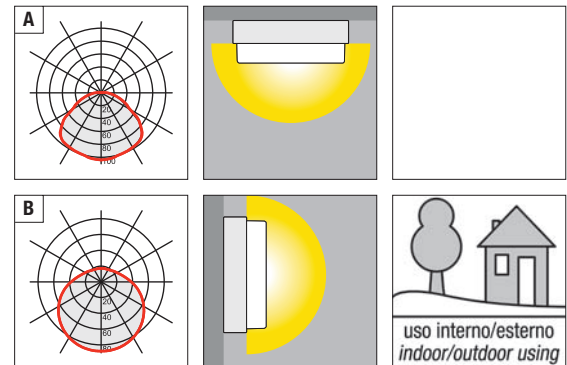

10 applique interni/esterni
wall lights indoor/outdoor

158 plafoniere interni/esterni
ceiling bowls indoor/outdoor

226 testaletto
bed head units

236 sospensioni
suspensions

330 lampade
lamps

378 lampioni ed incassi
bollards & recessed lights

467 indice
index