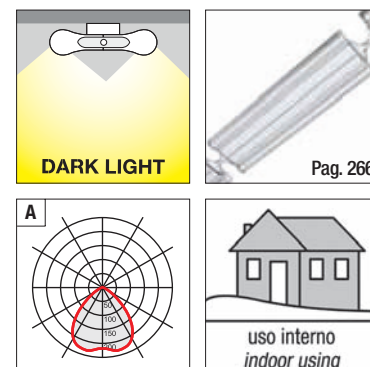

DuoDK AP 60

Articolo Item	Codice Code		W_{max}	G5	LUMEN	IP20	⊕	☀
	CR	AL						
[EL] duoDK AP 60/2x24 EL	39388	39389	2x24	G5	4000	IP20	⊕	☀
duoDK AP 60/4x24 EL	39408	39409	4x24	G5	8000	IP20	⊕	☀
[DIG] duoDK AP 60/4x24 DIG	39598	39599	4x24	G5	8000	IP20	⊕	☀
[DALI] duoDK AP 60/4x24 DALI	39688	39689	4x24	G5	8000	IP20	⊕	☀
[EM] duoDK AP 60/2x24 EM	30128	30129	2x24	G5	4000	IP20	⊕	☀

DuoDK AP 90

[EL] duoDK AP 90/2x39 EL	39398	39399	2x39	G5	7000	IP20	⊕	☀
duoDK AP 90/4x39 EL	39418	39419	4x39	G5	14000	IP20	⊕	☀
[DIG] duoDK AP 90/4x39 DIG	39608	39609	4x39	G5	14000	IP20	⊕	☀
[DALI] duoDK AP 90/4x39 DALI	39698	39699	4x39	G5	14000	IP20	⊕	☀
[EM] duoDK AP 90/2x39 EM	30138	30139	2x39	G5	7000	IP20	⊕	☀
duoDK AP 90/4x39 EM	30218	30219	4x39	G5	14000	IP20	⊕	☀

☒ Nuova versione New version

[AL] Alluminio anodizzato Oxided aluminium

[CR] Alluminio brillantato (effetto cromato) Shined aluminium (chrome effect)

[DIG] Informazioni tecniche pag. 462
[DALI] Technical instructions page 462

[EM] 1 lampada in emergenza permanente (SA) 1h di serie – 3h a richiesta
1 bulb in maintained light emergency 1h standard – 3h on request