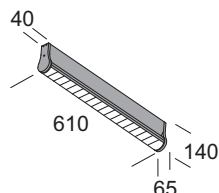

SplitDK 60

Articolo Item	Codice Code		W_{max}		LUMEN			
	CR	AL						
EL splitDK 60/24 EL	39218	39219	1x24	G5	2000	IP20	⊕	A
splitDK 60/2x24 EL	39258	39259	2x24	G5	4000	IP20	⊕	A
EM splitDK 60/24 EM	30028	30029	1x24	G5	2000	IP20	⊕	A
splitDK 60/2x24 EM	30228	30229	2x24	G5	4000	IP20	⊕	A XN

SplitDK 90

EL splitDK 90/39 EL	39228	39229	1x39	G5	3500	IP20	⊕	A
splitDK 90/2x39 EL	39268	39269	2x39	G5	7000	IP20	⊕	A
DIG splitDK 90/2x39 DIG	39648	39649	2x39	G5	7000	IP20	⊕	A XN
DALI splitDK 90/2x39 DALI	39708	39709	2x39	G5	7000	IP20	⊕	A XN
EM splitDK 90/39 EM	30048	30049	1x39	G5	3500	IP20	⊕	A
splitDK 90/2x39 EM	30238	30239	2x39	G5	7000	IP20	⊕	A

SplitDK 120

EL splitDK 120/54 EL	39238	39239	1x54	G5	5000	IP20	⊕	A
splitDK 120/2x54 EL	39278	39279	2x54	G5	10000	IP20	⊕	A
DIG splitDK 120/2x54 DIG	39658	39659	2x54	G5	10000	IP20	⊕	A XN
DALI splitDK 120/2x54 DALI	39718	39719	2x54	G5	10000	IP20	⊕	A XN
EM splitDK 120/54 EM	30058	30059	1x54	G5	5000	IP20	⊕	A
splitDK 120/2x54 EM	30248	30249	2x54	G5	10000	IP20	⊕	A XN

XN Nuova versione *New version*

CR

Alluminio brillantato (effetto cromato) *Shined aluminium (chrome effect)*

AL

Alluminio anodizzato *Oxided aluminium*

DIG Informazioni tecniche pag. 462
DALI *Technical instructions page 462*

EM 1 lampada in emergenza permanente (SA) 1h di serie – 3h a richiesta
1 bulb in maintained light emergency 1h standard – 3h on request