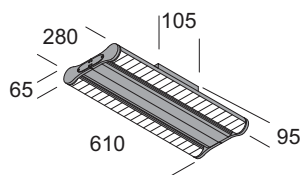

DuoDK AP 60

Articolo Item	Codice Code		W_{max}	G5	LUMEN	IP20	⊕	☀
	CR	AL						
[EL] duoDK AP 60/2x24 EL	39388	39389	2x24	G5	4000	IP20	⊕	☀
duoDK AP 60/4x24 EL	39408	39409	4x24	G5	8000	IP20	⊕	☀
[DIG] duoDK AP 60/4x24 DIG	39598	39599	4x24	G5	8000	IP20	⊕	☀
[DALI] duoDK AP 60/4x24 DALI	39688	39689	4x24	G5	8000	IP20	⊕	☀
[EM] duoDK AP 60/2x24 EM	30128	30129	2x24	G5	4000	IP20	⊕	☀

DuoDK AP 90

[EL] duoDK AP 90/2x39 EL	39398	39399	2x39	G5	7000	IP20	⊕	☀
duoDK AP 90/4x39 EL	39418	39419	4x39	G5	14000	IP20	⊕	☀
[DIG] duoDK AP 90/4x39 DIG	39608	39609	4x39	G5	14000	IP20	⊕	☀
[DALI] duoDK AP 90/4x39 DALI	39698	39699	4x39	G5	14000	IP20	⊕	☀
[EM] duoDK AP 90/2x39 EM	30138	30139	2x39	G5	7000	IP20	⊕	☀
duoDK AP 90/4x39 EM	30218	30219	4x39	G5	14000	IP20	⊕	☀

☒ Nuova versione New version

[AL] Alluminio anodizzato Oxided aluminium

[CR] Alluminio brillantato (effetto cromato) Shined aluminium (chrome effect)

[DIG] Informazioni tecniche pag. 462
[DALI] Technical instructions page 462

[EM] 1 lampada in emergenza permanente (SA) 1h di serie – 3h a richiesta
1 bulb in maintained light emergency 1h standard – 3h on request