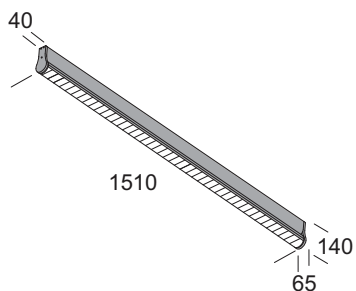

SplitDK 150