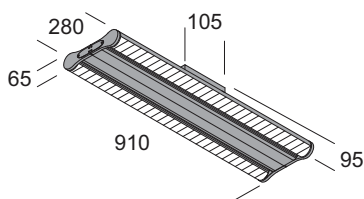

DuoDK AP 90

[EL] duoDK AP 90/2x39 EL	39398	39399	2x39	G5	7000	IP20	⊕	☀
duoDK AP 90/4x39 EL	39418	39419	4x39	G5	14000	IP20	⊕	☀
[DIG] duoDK AP 90/4x39 DIG	39608	39609	4x39	G5	14000	IP20	⊕	☀
[DALI] duoDK AP 90/4x39 DALI	39698	39699	4x39	G5	14000	IP20	⊕	☀
[EM] duoDK AP 90/2x39 EM	30138	30139	2x39	G5	7000	IP20	⊕	☀
duoDK AP 90/4x39 EM	30218	30219	4x39	G5	14000	IP20	⊕	☀

☒ Nuova versione New version

[AL] Alluminio anodizzato Oxided aluminium

[CR] Alluminio brillantato (effetto cromato) Shined aluminium (chrome effect)

[DIG] Informazioni tecniche pag. 462
[DALI] Technical instructions page 462

[EM] 1 lampada in emergenza permanente (SA) 1h di serie – 3h a richiesta
1 bulb in maintained light emergency 1h standard – 3h on request