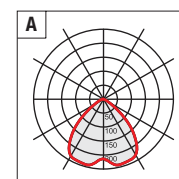

SplitDK 60

Articolo Item	Codice Code		W_{max}		LUMEN			
	CR	AL						
EL splitDK 60/24 EL	39218	39219	1x24	G5	2000	IP20	⊕	A
splitDK 60/2x24 EL	39258	39259	2x24	G5	4000	IP20	⊕	A
EM splitDK 60/24 EM	30028	30029	1x24	G5	2000	IP20	⊕	A
splitDK 60/2x24 EM	30228	30229	2x24	G5	4000	IP20	⊕	A XN

SplitDK 90

EL splitDK 90/39 EL	39228	39229	1x39	G5	3500	IP20	⊕	A
splitDK 90/2x39 EL	39268	39269	2x39	G5	7000	IP20	⊕	A
DIG splitDK 90/2x39 DIG	39648	39649	2x39	G5	7000	IP20	⊕	A XN
DALI splitDK 90/2x39 DALI	39708	39709	2x39	G5	7000	IP20	⊕	A XN
EM splitDK 90/39 EM	30048	30049	1x39	G5	3500	IP20	⊕	A
splitDK 90/2x39 EM	30238	30239	2x39	G5	7000	IP20	⊕	A

SplitDK 120

EL splitDK 120/54 EL	39238	39239	1x54	G5	5000	IP20	⊕	A
splitDK 120/2x54 EL	39278	39279	2x54	G5	10000	IP20	⊕	A
DIG splitDK 120/2x54 DIG	39658	39659	2x54	G5	10000	IP20	⊕	A XN
DALI splitDK 120/2x54 DALI	39718	39719	2x54	G5	10000	IP20	⊕	A XN
EM splitDK 120/54 EM	30058	30059	1x54	G5	5000	IP20	⊕	A
splitDK 120/2x54 EM	30248	30249	2x54	G5	10000	IP20	⊕	A XN

XN Nuova versione *New version*

CR

Alluminio brillantato (effetto cromato) *Shined aluminium (chrome effect)*

AL

Alluminio anodizzato *Oxided aluminium*

DIG Informazioni tecniche pag. 462
DALI *Technical instructions page 462*

EM 1 lampada in emergenza permanente (SA) 1h di serie – 3h a richiesta
1 bulb in maintained light emergency 1h standard – 3h on request