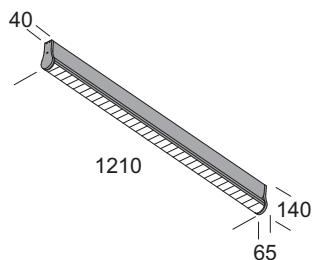

SplitDK 120

EL splitDK 120/54 EL	39238	39239	1x54	G5	5000	IP20	⊕	A
splitDK 120/2x54 EL	39278	39279	2x54	G5	10000	IP20	⊕	A
DIG splitDK 120/2x54 DIG	39658	39659	2x54	G5	10000	IP20	⊕	A XN
DALI splitDK 120/2x54 DALI	39718	39719	2x54	G5	10000	IP20	⊕	A XN
EM splitDK 120/54 EM	30058	30059	1x54	G5	5000	IP20	⊕	A
splitDK 120/2x54 EM	30248	30249	2x54	G5	10000	IP20	⊕	A XN

XN Nuova versione *New version*

CR

Alluminio brillantato (effetto cromato) *Shined aluminium (chrome effect)*

AL

Alluminio anodizzato *Oxided aluminium*

DIG Informazioni tecniche pag. 462
DALI *Technical instructions page 462*

EM 1 lampada in emergenza permanente (SA) 1h di serie – 3h a richiesta
1 bulb in maintained light emergency 1h standard – 3h on request