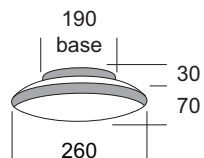

Mega metal 260