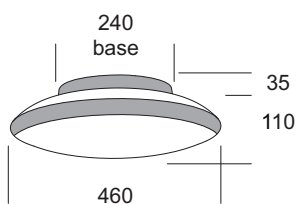

Mega metal 460

E27	mega 460 IP	23330	23339	2x60	E27	1460	IP65	□	B
MG	mega 460 MG IP	29480	29489	2x26	G24d-3	3600	IP65	⊕	C
EL	mega 460 EL IP	28560	28569	2x18	G24q-2	2400	IP65	⊕	C
DIG	mega 460 DIG IP	28570	28579	2x18	G24q-2	2400	IP65	⊕	C
DALI	mega 460 DALI IP	28580	28589	2x18	G24q-2	2400	IP65	⊕	C
EM	mega 460 EM IP	10860	10869	1x26	G24q-3	1800	IP65	⊕	C
EM	mega 460 EM/36	10660	10669	2x18	G24q-2	2400	IP20	⊕	C

KOMBI Ø270xH60

CR
Cromato *Chrome*

AL RAL 9006
Alluminio *Aluminium*

DIG Informazioni tecniche pag. 462
DALI *Technical instructions page 462*

EM 1 lampada in emergenza permanente (SA) 1h di serie – 3h a richiesta
1 bulb in maintained light emergency 1h standard – 3h on request

KOMBI Montatura in metallo verniciato bianco. **Solo per installazione interna**
White painted metal frame. Only for indoor installation