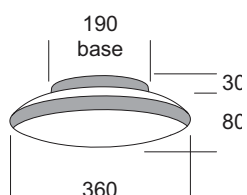

Mega metal

Lampada da soffitto o parete. Diffusore in vetro soffiato opale triplex satinato con sistema di aggancio a baionetta. Base in policarbonato autoestinguente. Fascia in metallo verniciato o con finitura galvanica. Base KOMBI in metallo verniciato bianco ral 9016. Guarnizione in silicone per le versioni IP65.

Lampe à plafond ou à mur. Diffuseur en verre soufflé opale triplex satiné avec système d'accroche à baïonnette. Base réalisée en polycarbonate auto-extinguible. Anneau réalisé en métal vernie ou avec finition galvanique. Base KOMBI réalisée en métal vernie blanc ral 9016. Joint en silicone pour les versions IP65.

Decken- oder Wandleuchte. Diffusor aus geblasenem Triplex-Opalglas, satiniert, mit Bajonettssystem zur Befestigung. Basis aus selbstlöschendem Polycarbonat. Metallband lackiert oder mit galvanischem Finish. Basis KOMBI aus weiß lackiertem Metall Ral 9016. Silikondichtung für die Ausführungen IP65.

Mega metal 260

Articolo	Item	Codice Code		W _{max}	E	LUMEN	IP	□	A
		CR	AL						
E27	mega 260 IP	23310	23319	1x60	E27	730	IP65	□	A

Mega metal 360

E27	mega 360 IP	23320	23329	1x75	E27	940	IP65	□	A
-----	-------------	-------	-------	------	-----	-----	------	---	---