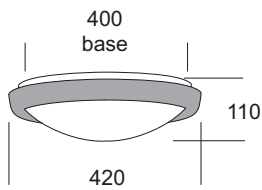

Omega 300

Articolo Item	Codice Code			W_{max}	Icona	LUMEN	Icona	Icona	
	BI	NE	CR						
E27 omega 300	11401	11407	11406	1x100	E27	1380	IP20	□	A

Omega 400

E27 omega 400	11411	11417	11416	2x60	E27	1460	IP20	□	B
EL omega 400 EL	18731	18737	18736	2x18	G24q-2	2400	IP20	⊕	B XN
EM omega 400 EM	10871	10877	10876	2x18	G24q-2	2400	IP20	⊕	B XN

Omega 500

E27 omega 500	11421	11427	11426	2x100	E27	2760	IP20	□	B
EL omega 500 EL	18741	18747	18746	2x26	G24q-3	3600	IP20	⊕	B XN
EM omega 500 EM	10881	10887	10886	2x26	G24q-3	3600	IP20	⊕	B XN

XN Nuova versione New version

BI RAL 9016 Bianco opaco <i>Matt white</i>	NE RAL 9005 Nero opaco <i>Matt black</i>	CR Cromato <i>Chrome</i>

EM 1 lampada in emergenza permanente (SA) 1h di serie – 3h a richiesta
1 bulb in maintained light emergency 1h standard – 3h on request