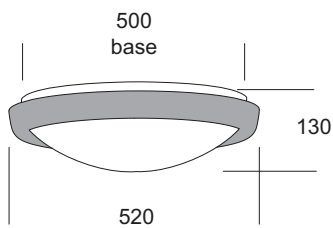

Omega 500

E27 omega 500	11421	11427	11426	2x100	E27	2760	IP20	□	B
EL omega 500 EL	18741	18747	18746	2x26	G24q-3	3600	IP20	⊕	B XN
EM omega 500 EM	10881	10887	10886	2x26	G24q-3	3600	IP20	⊕	B XN

XN Nuova versione New version

BI RAL 9016 Bianco opaco <i>Matt white</i>	NE RAL 9005 Nero opaco <i>Matt black</i>	CR Cromato <i>Chrome</i>

EM 1 lampada in emergenza permanente (SA) 1h di serie – 3h a richiesta
1 bulb in maintained light emergency 1h standard – 3h on request