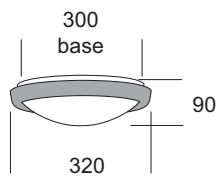

Omega

Lampada da soffitto o parete. Diffusore in vetro satinato. Montatura in tecnopolimero bianco. Fascia in metallo verniciato o con finitura galvanica.

Ceiling or wall lamp. Diffuser made in satin glass. Base made in white techno-polymer. Ring made in painted metal or with galvanic finish.

Lampe à plafond ou à mur. Diffuseur en verre satiné. Base réalisée en techno-polymère blanc. Anneau réalisé en métal vernie ou avec finition galvanique.

Lámpara de techo o pared. Difusor de vidrio satinado. Montadura en tecnopolímero blanco. Faja de metal pintado o con acabado galvánico.

Decken- oder Wandleuchte. Diffusor aus satiniertem Glas. Fassung aus weißem Technopolymer. Metallband lackiert oder mit galvanischem Finish.

Omega 300

Articolo Item	Codice Code			W _{max}	Icona	LUMEN	Icona	Icona	
	BI	NE	CR						
E27 omega 300	11401	11407	11406	1x100	E27	1380	IP20	□	A