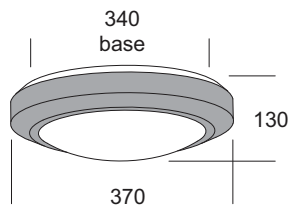

Top Class

Articolo Item	Codice Code				W_{max}		LUMEN			
	BL	GI	RO	TR						
E27 top class	13465	13462	13463	13461	1x100	E27	1380	IP65		A
MG top class MG	19545	19542	19543	19541	2x26	G24d-3	3600	IP65		B
EL top class EL	19555	19552	19553	19551	1x26	G24q-3	1800	IP65		A
top class EL/52	18755	18752	18753	18751	2x26	G24q-3	3600	IP65		B XN
LED-N top class led-N	16345	16342	16343	16341	220x0,08	led	-	IP65		C
EM top class EM	10315	10312	10313	10311	1x26	G24q-3	1800	IP65		A

Versione LED LED version
XN Nuova versione New version

BL RAL 5017 Blu Blue
GI RAL 1023 Giallo Yellow
RO RAL 3000 Rosso Red
TR Trasparente Transparent

EM 1 lampada in emergenza permanente (SA) 1h di serie - 3h a richiesta
1 bulb in maintained light emergency 1h standard - 3h on request

LED-N 4200K luce naturale - 4200K natural white

Versione LED fornibile, a richiesta, con alimentazione remota (pag.466)
LED version available, on request, with remote supply (pag.466)