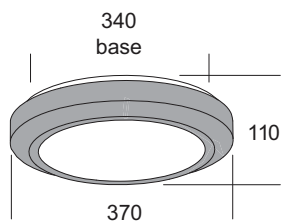

Top Plus

Articolo Item	Codice Code				W_{max}	Icona	LUMEN	Icona	Icona	
	BL	GI	RO	TR						
E27 top plus	13455	13452	13453	13451	1x100	E27	1380	IP65	□	A
MG top plus MG	19535	19532	19533	19531	2x26	G24d-3	3600	IP65	⊕	B
EL top plus EL	19285	19282	19283	19281	1x26	G24q-3	1800	IP65	□	A
top plus EL/52	18775	18772	18773	18771	2x26	G24q-3	3600	IP65	⊕	B XN
LED-N top plus led-N	16585	16582	16583	16581	220x0,08	led	-	IP65	⊕	C XN
EM top plus EM	10265	10262	10263	10261	1x26	G24q-3	1800	IP65	⊕	A

XN **Versione LED LED version**
Nuova versione New version

BL RAL 5017 Blu Blue	GI RAL 1023 Giallo Yellow	RO RAL 3000 Rosso Red	TR Trasparente Transparent

EM 1 lampada in emergenza permanente (SA) 1h di serie - 3h a richiesta
1 bulb in maintained light emergency 1h standard - 3h on request

LED-N 4200K luce naturale - 4200K natural white

XN Versione LED fornibile, a richiesta, con alimentazione remota (pag.466)
LED version available, on request, with remote supply (pag.466)