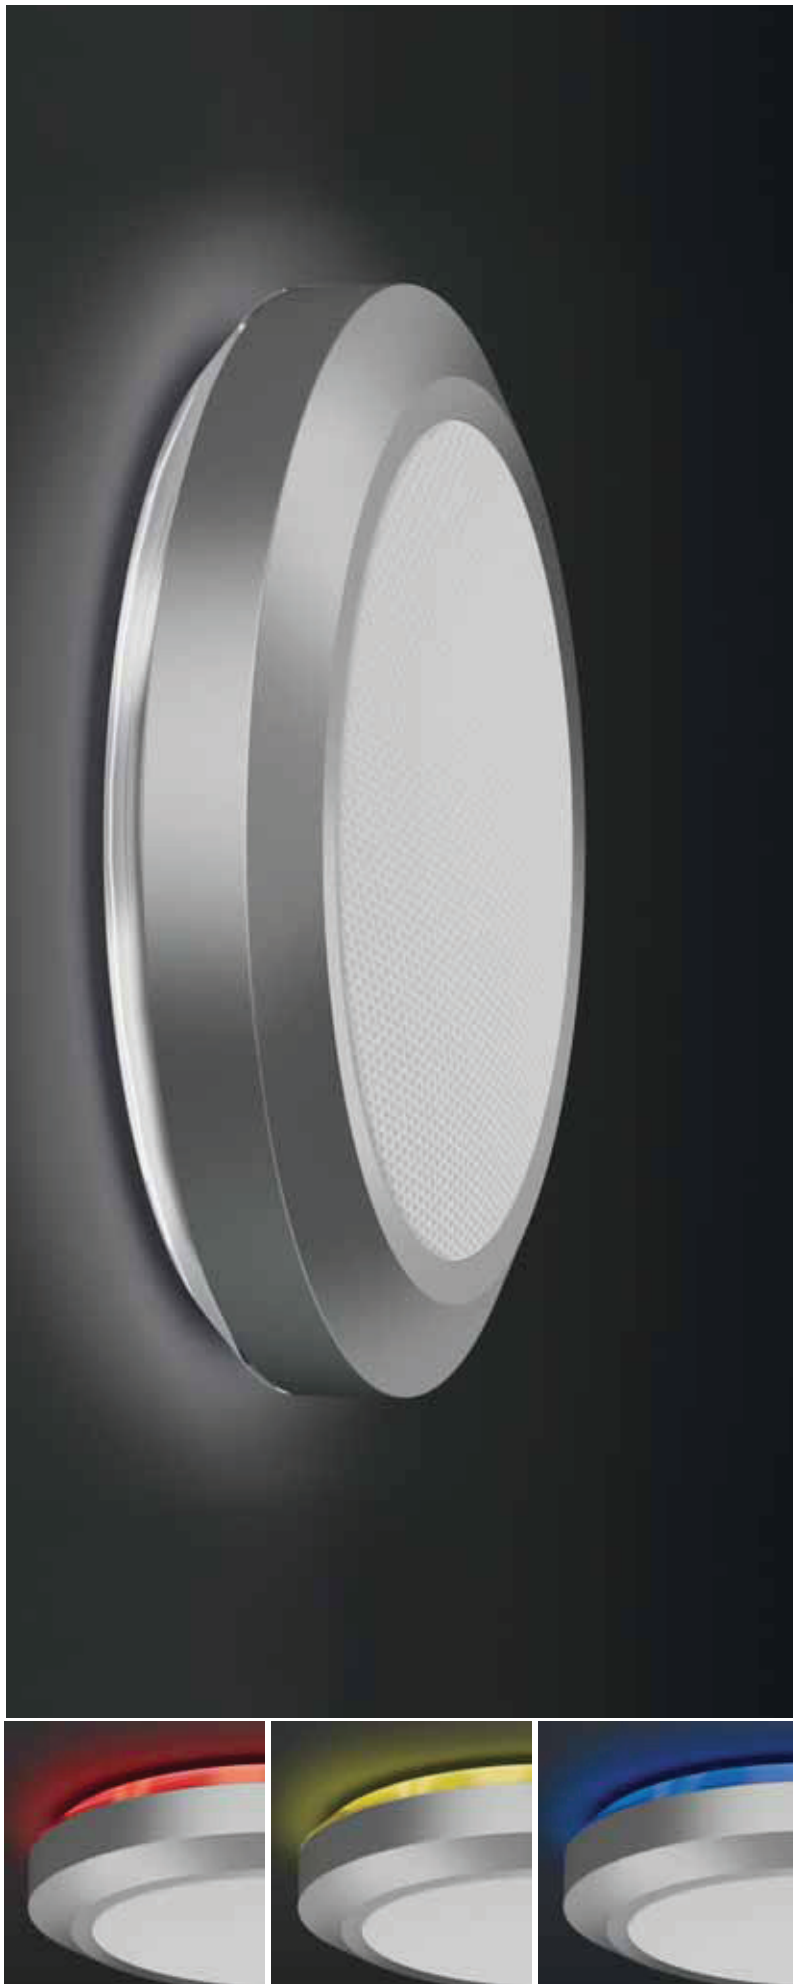

Lampe à plafond ou à mur. La base transparente ou colorée permet de créer, sur le mur, un halo coloré conservant la lumière centrale blanche. Diffuseur réalisé en verre pressé, prismatique et sablé à l'intérieur. Base réalisée en polycarbonate auto extinguable. Anneau en techno-polymère couleur aluminium ral 9006. Version LED équipée avec led smd et ballast électronique incorporé.

Lámpara de techo o pared. La base transparente o de colores permite crear, en la pared, un halo de colores manteniendo el flujo de luz central blanco. Difusor de vidrio presado, prismático y arenado internamente. Base en policarbonato de autoextinción. Anillo de tecnopolímero de colores aluminio ral 9006. Version LED suministrada con led smd y alimentador electrónico incluido.

Decken- oder Wandleuchte. Die transparente oder farbige Basis ermöglicht es, an der Wand einen farbigen Lichthof zu erzeugen, wobei der zentrale Lichtfluss weiß bleibt. Diffusor aus Pressglas, innen prismatisch und sandgestrahlt. Basis aus selbstlöschendem Polycarbonat. Ring aus alufarbenem RAL 9006 Technopolymer. Ausführung LED zum led smd und integriert Versorgungsgerät elektronisch.