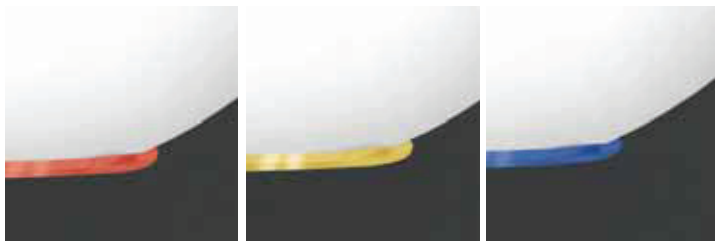

Cosmo

Lampada da terra. Diffusore in vetro soffiato opale triplex satinato. Anello trasparente o colorato, in policarbonato autoestinguente. Struttura in metallo verniciato bianco opaco ral 9016. Fornita con regolatore di intensità luminosa.

Floor lamp. Diffuser made in blown satin opal triplex glass. Transparent or coloured ring made in auto-extinguishing polycarbonate. Structure made in metal matt white painted ral 9016. Equipped with dimmer.

Lampadaire. Diffuseur en verre soufflé opale triplex satiné. Anneau transparent ou coloré, réalisé en polycarbonate auto-extinguible. Structure réalisée en métal vernie blanc opaque ral 9016. Equipée avec variateur.

Stehlampe. Diffusor aus geblasenem Triplex-Opalglas, satiniert. Ring transparente oder farbige, aus selbstlöschendem Polycarbonat. Struktur aus matt weiß lackiertem Metall Ral 9016. Mit Leuchtstärkenregler.