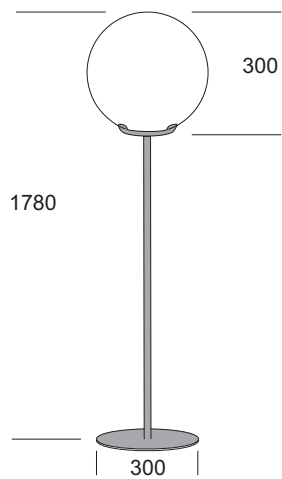

Cosmo T

Articolo Item	Codice Code				W_{max}		LUMEN		
	BL	GI	RO	TR					
E27 cosmo/T	81185	81182	81183	81180	1x105	E27	1900	IP20	A

BL RAL 5017
Blu Blue

GI RAL 1023
Giallo Yellow

RO RAL 3000
Rosso Red

TR
Trasparente Transparent