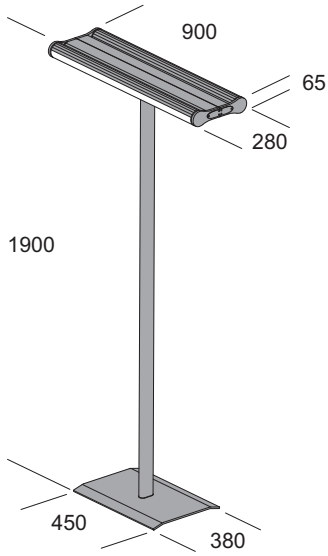

Duo T

		Codice Code						
		GR	W_{max}		LUMEN			
EL	duo/T	81446	4x39	G5	14000	IP20	⊕	A
EM	duo/T EM	81466	4x39	G5	14000	IP20	⊕	A

GR RAL 9006
Grigio gofrato *Embossed grey*

EM 1 lampada in emergenza permanente (SA) 1h di serie - 3h a richiesta
1 bulb in maintained light emergency 1h standard - 3h on request