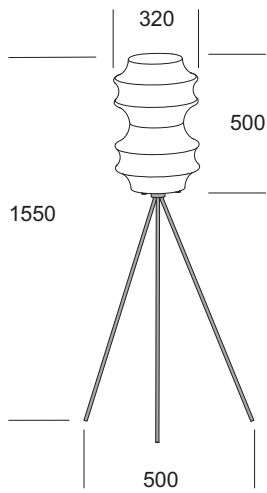

Nordica

Lampada da terra. Diffusore in vetro soffiato opale triplex lucido. Struttura in metallo cromato. Fornita con regolatore di intensità luminosa.

Floor lamp. Diffuser made in blown shiny opal triplex glass. Structure made in chrome plated metal. Equipped with dimmer.

Lampadaire. Diffuseur en verre soufflé opale triplex brillant. Structure réalisée en métal chromé. Equipée avec variateur.

Lámpara de pie. Difusor de vidrio soplado opal triplex brillante. Estructura en metal cromado. Suministrada con regulador de intensidad luminosa.

Stehlampe. Diffusor aus geblasenem Triplex-Opalglas, glänzend. Struktur aus verchromtem Metall. Mit Leuchtstärkenregler.

Nordica T2

		Codice Code						
Articolo Item		OP	W _{max}		LUMEN			
E27	nordica/T2	81341	1x250	E27	4350	IP20	□	A