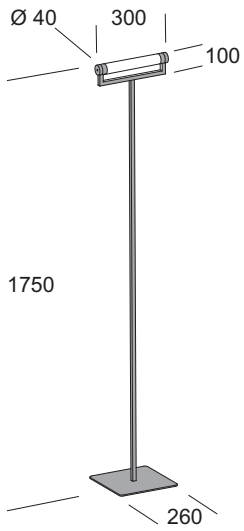

## Ti-light

Lampada da terra. Diffusore in vetro Pirex satinato. Struttura in metallo cromato. Fornita con regolatore di intensità luminosa.

Floor lamp. Diffuser made in Pyrex glass with sandblasted surface. Structure made in chrome plated metal. Equipped with dimmer.

Lampadaire. Diffuseur en verre Pyrex satiné. Structure réalisée en métal chromé. Equipée avec variateur.

Lámpara de pie. Difusor de vidrio Pirex satinado. Estructura en metal cromado. Suministrada con regulador de intensidad luminosa.

Stehlampe. Diffusor aus satiniertem Pyrexglas. Struktur aus verchromtem Metall. Mit Leuchtstärkenregler.

## Ti-light T

		Codice Code						
		CR	W <sub>max</sub>		LUMEN			
HL	ti-light/T	81370	1x300	R7s	5300	IP20	□	A

**CR**  
Cromato Chrome