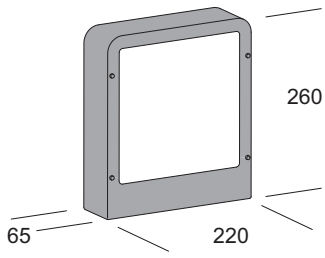

Toast

Lampada da tavolo. Diffusori in vetro extrachiario satinato. Struttura in metallo verniciato alluminio opaco ral 9006.

Table lamp. Diffusers made in extra-clear satin glass. Structure made in metal painted matt aluminium ral 9006.

Lampe de table. Diffuseurs en verre extra clair satiné. Structure réalisée en métal verni aluminium opaque ral 9006.

Lámpara de mesa. Difusor de vidrio extraclaro satinado. Montadura de metal pintado aluminio opaco ral 9006.

Tischlampe. Diffusoren aus extrahellem satiniertem Glas. Fassung aus matt aluminiumgrau lackiertem Metall Ral 9006.

Toast G

		Codice Code		W_{max}		LUMEN		
Articolo Item		AL						
E14	toast/G	85276	1x60	E14	660	IP20		