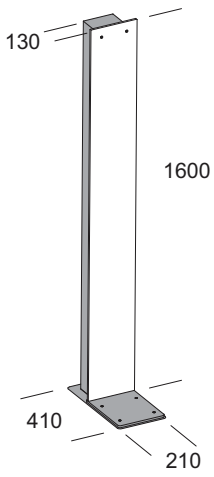

Vitrum

		Codice Code						
Articolo Item		BI	W_{max}		LUMEN			
EL	vitrum	81391	1x80	G5	7000	IP20	⊕	A

BI RAL 9016
Bianco opaco *Matt white*