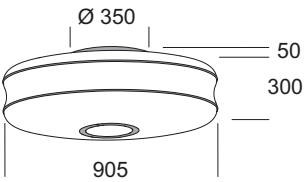

YoYo P900 RGB

DIG yoyo P900 RGB DIG	10941	10940	2x42(a) 100x0,20	GX24q-4 led RGB	6400 -	IP20	⊕	A (nd)	☀️
DALI yoyo P900 RGB DALI	10951	10950	2x42(a) 100x0,20	GX24q-4 led RGB	6400 -	IP20	⊕	A (nd)	☀️

☀️ **Versione LED LED version**

BI
Bianco *White*

CR
Cromato *Chrome*

DIG Informazioni tecniche pag. 464. Apparecchio con accensioni separate per illuminare con lampada fluorescente o con sistema RGB.
DALI *Technical instructions page 464. Fitting with separate lightings with possibility to illuminate with fluorescent bulb or with RGB system.*

(a) Equipaggiato con alimentatore multipotenza per l'utilizzo di lampade da 26W-32W o 42W
Equipped with multi-power ballast to use bulbs of 26W-32W or 42W

(nd) Non disponibile - *Not available*