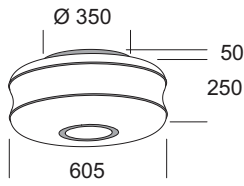

YoYo P600 RGB