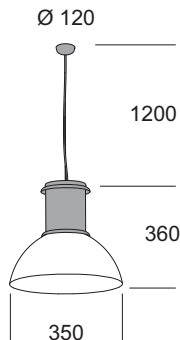

Artika 400

Articolo Item	Codice Code			W_{max}		LUMEN			
	AL	BI	NE						
E27 artika 400	71960	71961	71969	1x105	E27	1900	IP20		A
EL artika 400 EL	78820	78821	78829	1x42(a)	GX24q-4	3200	IP20		B

Kit grappolo

kit grappolo 2	70941	max 2 sospensioni – max 2 fittings.		
kit grappolo 3	70951	max 3 sospensioni – max 3 fittings.		
kit grappolo 4	70961	max 4 sospensioni – max 4 fittings.		

Il kit grappolo è composto da:

- 1 rosone in metallo Ø 160mm. colore bianco opaco.
- sistema di fissaggio in metallo cromato per ogni sospensione.

Le sospensioni vanno acquistate in aggiunta al kit e sono cablate con 1,2mt di cavo.

A richiesta è possibile fornire le sospensioni con cavi più lunghi.

Grappolo kit is composed by:

- 1 top cover Ø 160mm. made in matt white painted metal.
- fixing system made in chrome plated metal for each suspension.

Suspensions must be purchased in addition to the kit and they are equipped with 1,2mt wires long.

By request we can provide suspensions with longer cables.

Nuova versione New version

AL RAL 9006
Alluminio Aluminium

BI RAL 9016
Bianco opaco Matt white

NE RAL 9005
Nero opaco Matt black

- (a) Equipaggiato con alimentatore multipotenza per l'utilizzo di lampade da 26W-32W o 42W.
  Equipped with multi-power ballast to use bulbs of 26W-32W or 42W.