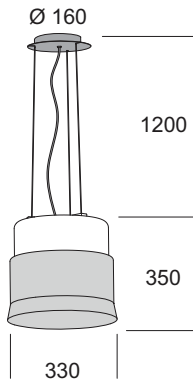

Chiaroscuro