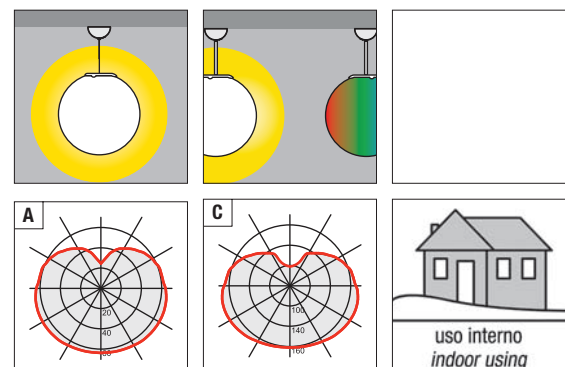

Famiglia prodotto **Plafoniere** Ceiling bowls **Lampade** Lamps
Product family **Pag. 166** **Pag. 334-336**