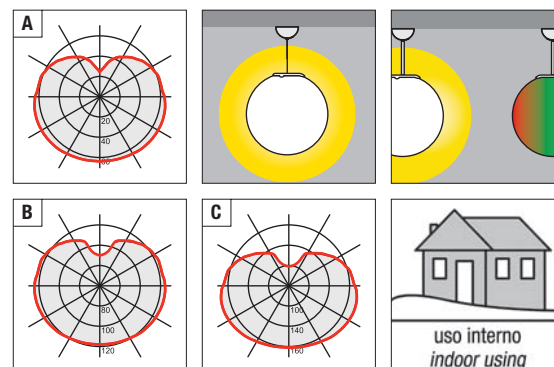

Codice Code	Articolo Item	Codice Code				W_{max}		LUMEN		
		BL	GI	RO	TR					

Cosmo 300

	cosmo 300	71615	71612	71613	71610	1x100	E27	1380	IP20		A
	cosmo 300 EL	79335	79332	79333	79330	1x42(a)	GX24q-4	3200	IP20		B

Cosmo 400

	cosmo 400	71625	71622	71623	71620	1x105	E27	1900	IP20		A	
	cosmo 400 EL/42	79345	79342	79343	79340	1x42(a)	GX24q-4	3200	IP20		B	
	cosmo 400 EL/84	79355	79352	79353	79350	2x42(a)	GX24q-4	6400	IP20		C	
	cosmo 400 DIG/84	79385	79382	79383	79380	2x42	GX24q-4	6400	IP20		C	
	cosmo 400 DALI/84	79395	79392	79393	79390	2x42	GX24q-4	6400	IP20		C	
	cosmo 400 RGB DIG	70375	70372	70373	70370	18x0,25 1x75	led RGB E27	- 940	IP20		(nd) A	
	cosmo 400 RGB DALI	70385	70382	70383	70380	18x0,25 1x75	led RGB E27	- 940	IP20		(nd) A	

Cosmo 500

	cosmo 500	71635	71632	71633	71630	1x105	E27	1900	IP20		A	
	cosmo 500 EL/84	79365	79362	79363	79360	2x42(a)	GX24q-4	6400	IP20		C	
	cosmo 500 DIG/84	79405	79402	79403	79400	2x42	GX24q-4	6400	IP20		C	
	cosmo 500 DALI/84	79415	79412	79413	79410	2x42	GX24q-4	6400	IP20		C	
	cosmo 500 RGB DIG	70395	70392	70393	70390	18x0,25 1x75	led RGB E27	- 940	IP20		(nd) A	
	cosmo 500 RGB DALI	70405	70402	70403	70400	18x0,25 1x75	led RGB E27	- 940	IP20		(nd) A	

Versione LED LED version

	RAL 5017 Blu Blue		RAL 1023 Giallo Yellow		RAL 3000 Rosso Red		Trasparente Transparent

Informazioni tecniche pag. 462
 Technical instructions page 462

Informazioni tecniche pag. 464. Apparecchio con accensioni separate per illuminare con lampada incandescenza o con sistema RGB
 Technical instructions page 464. Fitting with separate lightings with possibility to illuminate with incandescent bulb or with RGB system

(a) Equipaggiato con alimentatore multipotenza per l'utilizzo di lampade da 26W-32W o 42W
Equipped with multi-power ballast to use bulbs of 26W-32W or 42W

(nd) Non disponibile - Not available