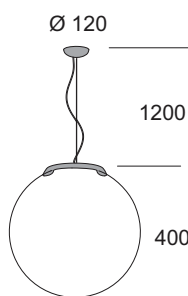

Codice Code	Articolo Item	Codice Code				W_{max}		LUMEN		
		BL	GI	RO	TR					

Cosmo 300

	cosmo 300	71615	71612	71613	71610	1x100	E27	1380	IP20		A
	cosmo 300 EL	79335	79332	79333	79330	1x42(a)	GX24q-4	3200	IP20		B

Cosmo 400

	cosmo 400	71625	71622	71623	71620	1x105	E27	1900	IP20		A	
	cosmo 400 EL/42	79345	79342	79343	79340	1x42(a)	GX24q-4	3200	IP20		B	
	cosmo 400 EL/84	79355	79352	79353	79350	2x42(a)	GX24q-4	6400	IP20		C	
	cosmo 400 DIG/84	79385	79382	79383	79380	2x42	GX24q-4	6400	IP20		C	
	cosmo 400 DALI/84	79395	79392	79393	79390	2x42	GX24q-4	6400	IP20		C	
	cosmo 400 RGB DIG	70375	70372	70373	70370	18x0,25 1x75	led RGB E27	- 940	IP20		(nd) A	
	cosmo 400 RGB DALI	70385	70382	70383	70380	18x0,25 1x75	led RGB E27	- 940	IP20		(nd) A	

Cosmo 500

	cosmo 500	71635	71632	71633	71630	1x105	E27	1900	IP20		A	
	cosmo 500 EL/84	79365	79362	79363	79360	2x42(a)	GX24q-4	6400	IP20		C	
	cosmo 500 DIG/84	79405	79402	79403	79400	2x42	GX24q-4	6400	IP20		C	
	cosmo 500 DALI/84	79415	79412	79413	79410	2x42	GX24q-4	6400	IP20		C	
	cosmo 500 RGB DIG	70395	70392	70393	70390	18x0,25 1x75	led RGB E27	- 940	IP20		(nd) A	
	cosmo 500 RGB DALI	70405	70402	70403	70400	18x0,25 1x75	led RGB E27	- 940	IP20		(nd) A	

Versione LED LED version

	RAL 5017 Blu Blue		RAL 1023 Giallo Yellow		RAL 3000 Rosso Red		Trasparente Transparent

Informazioni tecniche pag. 462
 Technical instructions page 462

Informazioni tecniche pag. 464. Apparecchio con accensioni separate per illuminare con lampada incandescenza o con sistema RGB
 Technical instructions page 464. Fitting with separate lightings with possibility to illuminate with incandescent bulb or with RGB system

(a) Equipaggiato con alimentatore multipotenza per l'utilizzo di lampade da 26W-32W o 42W
Equipped with multi-power ballast to use bulbs of 26W-32W or 42W

(nd) Non disponibile - Not available