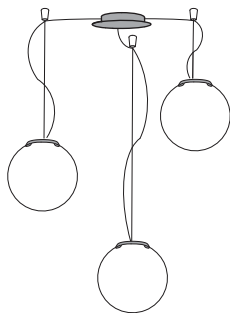

Suspension lamp to illuminate with diffused light. Diffuser made in blown satin opal triplex glass. Transparent or coloured ring made in auto-extinguishing polycarbonate. Inside structure made in metal white painted ral 9016. RGB version for coloured lights mixing is equipped with LED smd Full Color, electronic gear included to control colour cycle. RGB version is also equipped with white incandescent bulb for diffused light.

Lampe à suspension pour éclairage avec lumière diffuse. Diffuseur en verre soufflé opale triplex satiné. Anneau transparent ou coloré, réalisé en polycarbonate auto-extinguible. Structure interne réalisée en métal vernie blanc ral 9016. Version RGB pour mixage de lumières colorées est équipée avec LED smd Full Color, ballast électronique incorporé pour contrôler le cycle des couleurs. La version RGB est aussi équipée avec ampoule incandescent blanc pour lumière diffuse.

(a) Equipaggiato con alimentatore multipotenza per l'utilizzo di lampade da 26W-32W o 42W
Equipped with multi-power ballast to use bulbs of 26W-32W or 42W

(nd) Non disponibile - Not available

Cosmo 600

Articolo Item	Codice Code				W _{max}	Lamp	LUMEN	IP	Grounding	Icon
	BL	GI	RO	TR						
E27 cosmo 600	71645	71642	71643	71640	1x105	E27	1900	IP20	⊕	A
EL cosmo 600 EL/84	79375	79372	79373	79370	2x42(a)	GX24q-4	6400	IP20	⊕	C
DIG cosmo 600 DIG/84	79425	79422	79423	79420	2x42	GX24q-4	6400	IP20	⊕	C
DALI cosmo 600 DALI/84	79435	79432	79433	79430	2x42	GX24q-4	6400	IP20	⊕	C
DIG cosmo 600 RGB DIG	70415	70412	70413	70410	18x0,25 1x75	led RGB E27	- 940	IP20	⊕	(nd)
DALI cosmo 600 RGB DALI	70425	70422	70423	70420	18x0,25 1x75	led RGB E27	- 940	IP20	⊕	(nd)

Kit grappolo

kit grappolo 2	70941	max 2 sospensioni – max 2 fittings.	
kit grappolo 3	70951	max 3 sospensioni – max 3 fittings.	
kit grappolo 4	70961	max 4 sospensioni – max 4 fittings.	

Il kit grappolo è composto da: