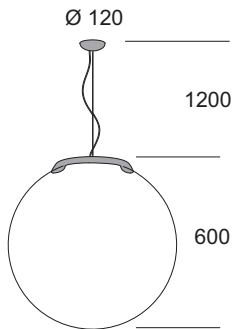

Cosmo 600

Articolo Item	Codice Code				W_{max}	Lamp	LUMEN	IP	Grounding	Icon
	BL	GI	RO	TR						
E27 cosmo 600	71645	71642	71643	71640	1x105	E27	1900	IP20	⊕	A
EL cosmo 600 EL/84	79375	79372	79373	79370	2x42(a)	GX24q-4	6400	IP20	⊕	C
DIG cosmo 600 DIG/84	79425	79422	79423	79420	2x42	GX24q-4	6400	IP20	⊕	C
DALI cosmo 600 DALI/84	79435	79432	79433	79430	2x42	GX24q-4	6400	IP20	⊕	C
DIG cosmo 600 RGB DIG	70415	70412	70413	70410	18x0,25 1x75	led RGB E27	- 940	IP20	⊕	(nd)
DALI cosmo 600 RGB DALI	70425	70422	70423	70420	18x0,25 1x75	led RGB E27	- 940	IP20	⊕	(nd)