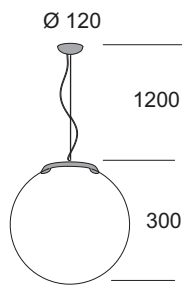

Codice Code	Articolo Item	Codice Code				W_{max}		LUMEN		
		BL	GI	RO	TR					

Cosmo 300