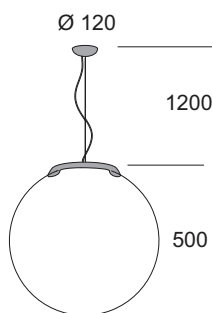

Cosmo 500

	cosmo 500	71635	71632	71633	71630	1x105	E27	1900	IP20		A	
	cosmo 500 EL/84	79365	79362	79363	79360	2x42(a)	GX24q-4	6400	IP20		C	
	cosmo 500 DIG/84	79405	79402	79403	79400	2x42	GX24q-4	6400	IP20		C	
	cosmo 500 DALI/84	79415	79412	79413	79410	2x42	GX24q-4	6400	IP20		C	
	cosmo 500 RGB DIG	70395	70392	70393	70390	18x0,25 1x75	led RGB E27	- 940	IP20		(nd) A	
	cosmo 500 RGB DALI	70405	70402	70403	70400	18x0,25 1x75	led RGB E27	- 940	IP20		(nd) A	

Versione LED LED version

	RAL 5017 Blu Blue		RAL 1023 Giallo Yellow		RAL 3000 Rosso Red		Trasparente Transparent

Informazioni tecniche pag. 462
 Technical instructions page 462

Informazioni tecniche pag. 464. Apparecchio con accensioni separate per illuminare con lampada incandescenza o con sistema RGB
 Technical instructions page 464. Fitting with separate lightings with possibility to illuminate with incandescent bulb or with RGB system

(a) Equipaggiato con alimentatore multipotenza per l'utilizzo di lampade da 26W-32W o 42W
Equipped with multi-power ballast to use bulbs of 26W-32W or 42W

(nd) Non disponibile - Not available