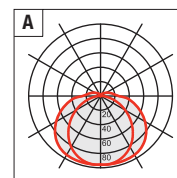

Duo 90

Articolo Item	Codice Code		W_{max}		LUMEN			
	CR	AL						
EL duo 90/2x39 EL	78600	78606	2x39	G5	7000	IP20	⊕	A
duo 90/4x39 EL	78640	78646	4x39	G5	14000	IP20	⊕	B
DIG duo 90/4x39 DIG	79210	79216	4x39	G5	14000	IP20	⊕	B XN
DALI duo 90/4x39 DALI	79220	79226	4x39	G5	14000	IP20	⊕	B XN
EM duo 90/2x39 EM	70290	70296	2x39	G5	7000	IP20	⊕	A XN
duo 90/4x39 EM	70300	70306	4x39	G5	14000	IP20	⊕	B XN

Duo 120

EL duo 120/2x54 EL	78610	78616	2x54	G5	10000	IP20	⊕	A
duo 120/4x54 EL	78650	78656	4x54	G5	20000	IP20	⊕	B
DIG duo 120/4x54 DIG	79230	79236	4x54	G5	20000	IP20	⊕	B
DALI duo 120/4x54 DALI	79240	79246	4x54	G5	20000	IP20	⊕	B
EM duo 120/2x54 EM	70040	70046	2x54	G5	10000	IP20	⊕	A
duo 120/4x54 EM	70060	70066	4x54	G5	20000	IP20	⊕	B
DIG duo 120 RGB DIG	70310	70316	6x54	G5	-	IP20	⊕	
DALI duo 120 RGB DALI	70320	70326	6x54	G5	-	IP20	⊕	

Duo 150

EL duo 150/2x80 EL	78620	78626	2x80	G5	14000	IP20	⊕	A
duo 150/4x80 EL	78660	78666	4x80	G5	28000	IP20	⊕	B
DIG duo 150/4x80 DIG	79250	79256	4x80	G5	28000	IP20	⊕	B
DALI duo 150/4x80 DALI	79260	79266	4x80	G5	28000	IP20	⊕	B
EM duo 150/2x80 EM	70050	70056	2x80	G5	14000	IP20	⊕	A
duo 150/4x80 EM	70070	70076	4x80	G5	28000	IP20	⊕	B

XN Nuova versione *New version*

CR

Alluminio brillantato (effetto cromato) *Shined aluminium (chrome effect)*

AL

Alluminio anodizzato *Oxided aluminium*

DIG Informazioni tecniche pag. 462
DALI *Technical instructions page 462*

DIG Informazioni tecniche pag. 463
DALI *Technical instructions page 463*

EM 1 lampada in emergenza permanente (SA) 1h di serie – 3h a richiesta
1 bulb in maintained light emergency 1h standard – 3h on request

Dark Light Pag. 264

Pag. 266