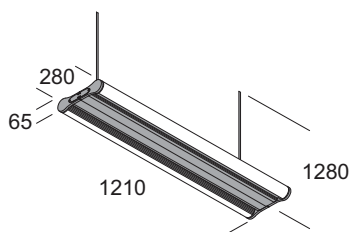

Duo 120

EL duo 120/2x54 EL	78610	78616	2x54	G5	10000	IP20	⊕	A
duo 120/4x54 EL	78650	78656	4x54	G5	20000	IP20	⊕	B
DIG duo 120/4x54 DIG	79230	79236	4x54	G5	20000	IP20	⊕	B
DALI duo 120/4x54 DALI	79240	79246	4x54	G5	20000	IP20	⊕	B
EM duo 120/2x54 EM	70040	70046	2x54	G5	10000	IP20	⊕	A
duo 120/4x54 EM	70060	70066	4x54	G5	20000	IP20	⊕	B
DIG duo 120 RGB DIG	70310	70316	6x54	G5	-	IP20	⊕	
DALI duo 120 RGB DALI	70320	70326	6x54	G5	-	IP20	⊕