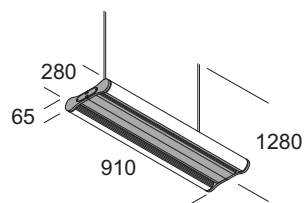

Duo 90

Articolo Item	Codice Code		W_{max}		LUMEN			
	CR	AL						
EL duo 90/2x39 EL	78600	78606	2x39	G5	7000	IP20	⊕	A
duo 90/4x39 EL	78640	78646	4x39	G5	14000	IP20	⊕	B
DIG duo 90/4x39 DIG	79210	79216	4x39	G5	14000	IP20	⊕	B XN
DALI duo 90/4x39 DALI	79220	79226	4x39	G5	14000	IP20	⊕	B XN
EM duo 90/2x39 EM	70290	70296	2x39	G5	7000	IP20	⊕	A XN
duo 90/4x39 EM	70300	70306	4x39	G5	14000	IP20	⊕	B XN

Duo 120

EL duo 120/2x54 EL	78610	78616	2x54	G5	10000	IP20	⊕	A
duo 120/4x54 EL	78650	78656	4x54	G5	20000	IP20	⊕	B
DIG duo 120/4x54 DIG	79230	79236	4x54	G5	20000	IP20	⊕	B
DALI duo 120/4x54 DALI	79240	79246	4x54	G5	20000	IP20	⊕	B
EM duo 120/2x54 EM	70040	70046	2x54	G5	10000	IP20	⊕	A
duo 120/4x54 EM	70060	70066	4x54	G5	20000	IP20	⊕	B
DIG duo 120 RGB DIG	70310	70316	6x54	G5	-	IP20	⊕	
DALI duo 120 RGB DALI	70320	70326	6x54	G5	-	IP20	⊕	

Duo 150

EL duo 150/2x80 EL	78620	78626	2x80	G5	14000	IP20	⊕	A
duo 150/4x80 EL	78660	78666	4x80	G5	28000	IP20	⊕	B
DIG duo 150/4x80 DIG	79250	79256	4x80	G5	28000	IP20	⊕	B
DALI duo 150/4x80 DALI	79260	79266	4x80	G5	28000	IP20	⊕	B
EM duo 150/2x80 EM	70050	70056	2x80	G5	14000	IP20	⊕	A
duo 150/4x80 EM	70070	70076	4x80	G5	28000	IP20	⊕	B

XN Nuova versione *New version*

CR

Alluminio brillantato (effetto cromato) *Shined aluminium (chrome effect)*

AL

Alluminio anodizzato *Oxided aluminium*

DIG Informazioni tecniche pag. 462
DALI *Technical instructions page 462*

DIG Informazioni tecniche pag. 463
DALI *Technical instructions page 463*

EM 1 lampada in emergenza permanente (SA) 1h di serie – 3h a richiesta
1 bulb in maintained light emergency 1h standard – 3h on request

Dark Light Pag. 264

Pag. 266