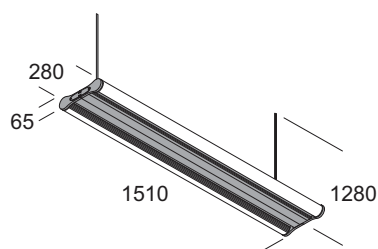

Duo 150

EL duo 150/2x80 EL	78620	78626	2x80	G5	14000	IP20	⊕	A
duo 150/4x80 EL	78660	78666	4x80	G5	28000	IP20	⊕	B
DIG duo 150/4x80 DIG	79250	79256	4x80	G5	28000	IP20	⊕	B
DALI duo 150/4x80 DALI	79260	79266	4x80	G5	28000	IP20	⊕	B
EM duo 150/2x80 EM	70050	70056	2x80	G5	14000	IP20	⊕	A
duo 150/4x80 EM	70070	70076	4x80	G5	28000	IP20	⊕	B

XN Nuova versione *New version*

CR

Alluminio brillantato (effetto cromato) *Shined aluminium (chrome effect)*

AL

Alluminio anodizzato *Oxided aluminium*

DIG Informazioni tecniche pag. 462
DALI *Technical instructions page 462*

DIG Informazioni tecniche pag. 463
DALI *Technical instructions page 463*

EM 1 lampada in emergenza permanente (SA) 1h di serie – 3h a richiesta
1 bulb in maintained light emergency 1h standard – 3h on request

Dark Light Pag. 264

Pag. 266