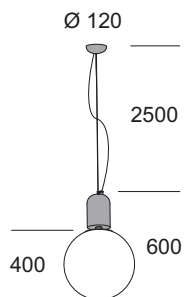

Exter plus 400