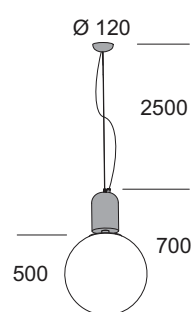

Exter plus 500