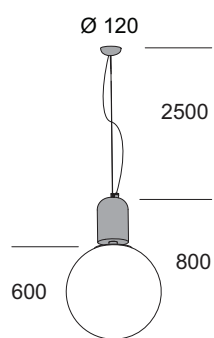

Exter plus 600