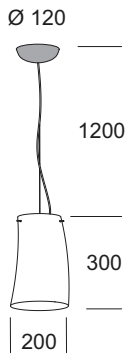

Girotondo

Lampada a sospensione per illuminazione di ambienti con luce diffusa. Diffusore in vetro soffiato opale triplex satinato. Particolari in metallo cromato. Rosone in policarbonato colore bianco opaco.

Suspension lamp to illuminate with diffused light. Diffuser made in blown satin opal triplex glass. Details made in chrome plated metal. Top cover made in matt white polycarbonate.

Lampe à suspension pour éclairage avec lumière diffuse. Diffuseur en verre soufflé opale triplex satiné. Détails réalisées en métal chromé. Patère en polycarbonate blanc satiné.

Lámpara de suspensión para iluminación de ambientes con luz difusa. Difusor de vidrio soplado opal triplex satinado. Detalles de metal cromado. Rosetón en policarbonato color blanco opaco.

Hängeleuchte zur Beleuchtung von Räumen mit diffusem Licht. Diffusor aus geblasenem Triplex-Opalglas satiniert. Details aus verchromtem Metall. Rosette aus mattweißem Polycarbonat.

Girotondo

Articolo Item	Codice Code	OP	W _{max}		LUMEN		
E27 girotondo	71841		1x105	E27	1900	IP20	A

Kit grappolo

kit grappolo 2	70941	max 2 sospensioni – max 2 fittings.	✕
kit grappolo 3	70951	max 3 sospensioni – max 3 fittings.	✕
kit grappolo 4	70961	max 4 sospensioni – max 4 fittings	✕