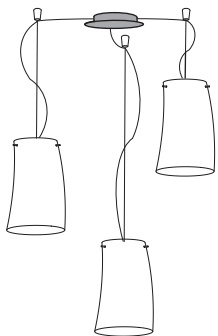

Girotondo

Lampada a sospensione per illuminazione di ambienti con luce diffusa. Diffusore in vetro soffiato opale triplex satinato. Particolari in metallo cromato. Rosone in policarbonato colore bianco opaco.

Suspension lamp to illuminate with diffused light. Diffuser made in blown satin opal triplex glass. Details made in chrome plated metal. Top cover made in matt white polycarbonate.

Lampe à suspension pour éclairage avec lumière diffuse. Diffuseur en verre soufflé opale triplex satiné. Détails réalisées en métal chromé. Patère en polycarbonate blanc satiné.

Lámpara de suspensión para iluminación de ambientes con luz difusa. Difusor de vidrio soplado opal triplex satinado. Detalles de metal cromado. Rosetón en policarbonato color blanco opaco.

Hängeleuchte zur Beleuchtung von Räumen mit diffusem Licht. Diffusor aus geblasenem Triplex-Opalglas satiniert. Details aus verchromtem Metall. Rosette aus mattweißem Polycarbonat.

Girotondo

Articolo Item	Codice Code	OP	W _{max}		LUMEN		
E27 girotondo	71841		1x105	E27	1900	IP20	A

Kit grappolo

kit grappolo 2	70941	max 2 sospensioni – max 2 fittings.	✕
kit grappolo 3	70951	max 3 sospensioni – max 3 fittings.	✕
kit grappolo 4	70961	max 4 sospensioni – max 4 fittings	✕