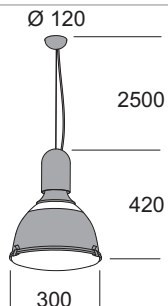

Job 300

Articolo Item	Codice Code		W_{max}	E27	LUMEN	IP20	⊕	A
	AL							
E27 job 300	71596	1x100	E27	1380	IP20	⊕	A	
EL job 300 EL	78176	1x42(a)	GX24q-4	3200	IP20	⊕	A	

Job 400

E27 job 400	71606	2x100	E27	2760	IP20	⊕	A
EL job 400 EL	78186	2x42(a)	GX24q-4	6400	IP20	⊕	A
DIG job 400 DIG	78196	2x42	GX24q-4	6400	IP20	⊕	A
DALI job 400 DALI	78206	2x42	GX24q-4	6400	IP20	⊕	A
EM job 400 EM	70236	2x42(a)	GX24q-4	6400	IP20	⊕	A

Job 500

EL job 500 EL	78216	4x42(a)	GX24q-4	12800	IP20	⊕	A
DIG job 500 DIG	78226	4x42	GX24q-4	12800	IP20	⊕	A
DALI job 500 DALI	78236	4x42	GX24q-4	12800	IP20	⊕	A
EM job 500 EM	70246	4x42(a)	GX24q-4	12800	IP20	⊕	A

AL RAL 9006
Alluminio Aluminium

DIG Informazioni tecniche pag. 462
DALI Technical instructions page 462

EM 1 lampada in emergenza permanente (SA) 1h di serie – 3h a richiesta
1 bulb in maintained light emergency 1h standard – 3h on request

(a) Equipaggiato con alimentatore multipotenza per l'utilizzo di lampade da 26W-32W o 42W
Equipped with multi-power ballast to use bulbs of 26W-32W or 42W