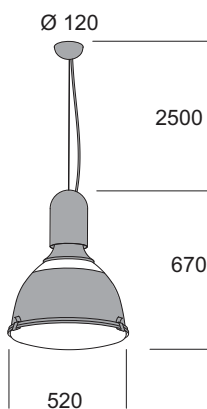

Job

Lampada a sospensione per illuminazione di ambienti con luce diretta e diffusa. Diffusore in acrilico prismato colore anice verniciato alluminio con coperchio di chiusura. Montatura in metallo verniciato alluminio ral 9006. Rosone in policarbonato colore alluminio.

Job 300

Articolo Item	Codice Code		W _{max}	E27	LUMEN	IP20	⊕	A
	AL							
E27 job 300	71596	1x100	E27	1380	IP20	⊕	A	
EL job 300 EL	78176	1x42(a)	GX24q-4	3200	IP20	⊕	A	

Job 400

E27 job 400	71606	2x100	E27	2760	IP20	⊕	A
EL job 400 EL	78186	2x42(a)	GX24q-4	6400	IP20	⊕	A
DIG job 400 DIG	78196	2x42	GX24q-4	6400	IP20	⊕	A
DALI job 400 DALI	78206	2x42	GX24q-4	6400	IP20	⊕	A
EM job 400 EM	70236	2x42(a)	GX24q-4	6400	IP20	⊕	A

Job 500

EL job 500 EL	78216	4x42(a)	GX24q-4	12800	IP20	⊕	A
DIG job 500 DIG	78226	4x42	GX24q-4	12800	IP20	⊕	A
DALI job 500 DALI	78236	4x42	GX24q-4	12800	IP20	⊕	A
EM job 500 EM	70246	4x42(a)	GX24q-4	12800	IP20	⊕	A