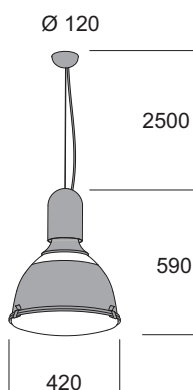

Job 300

Articolo Item	Codice Code		W_{max}	E27	LUMEN	IP20	⊕	A
	AL							
E27 job 300	71596	1x100	E27	1380	IP20	⊕	A	
EL job 300 EL	78176	1x42(a)	GX24q-4	3200	IP20	⊕	A	

Job 400

E27 job 400	71606	2x100	E27	2760	IP20	⊕	A
EL job 400 EL	78186	2x42(a)	GX24q-4	6400	IP20	⊕	A
DIG job 400 DIG	78196	2x42	GX24q-4	6400	IP20	⊕	A
DALI job 400 DALI	78206	2x42	GX24q-4	6400	IP20	⊕	A
EM job 400 EM	70236	2x42(a)	GX24q-4	6400	IP20	⊕	A

Job 500

EL job 500 EL	78216	4x42(a)	GX24q-4	12800	IP20	⊕	A
DIG job 500 DIG	78226	4x42	GX24q-4	12800	IP20	⊕	A
DALI job 500 DALI	78236	4x42	GX24q-4	12800	IP20	⊕	A
EM job 500 EM	70246	4x42(a)	GX24q-4	12800	IP20	⊕	A

AL RAL 9006
Alluminio Aluminium

DIG Informazioni tecniche pag. 462
DALI Technical instructions page 462

EM 1 lampada in emergenza permanente (SA) 1h di serie – 3h a richiesta
1 bulb in maintained light emergency 1h standard – 3h on request

(a) Equipaggiato con alimentatore multipotenza per l'utilizzo di lampade da 26W-32W o 42W
Equipped with multi-power ballast to use bulbs of 26W-32W or 42W