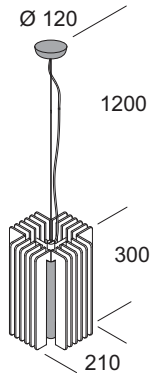

Lineadombra