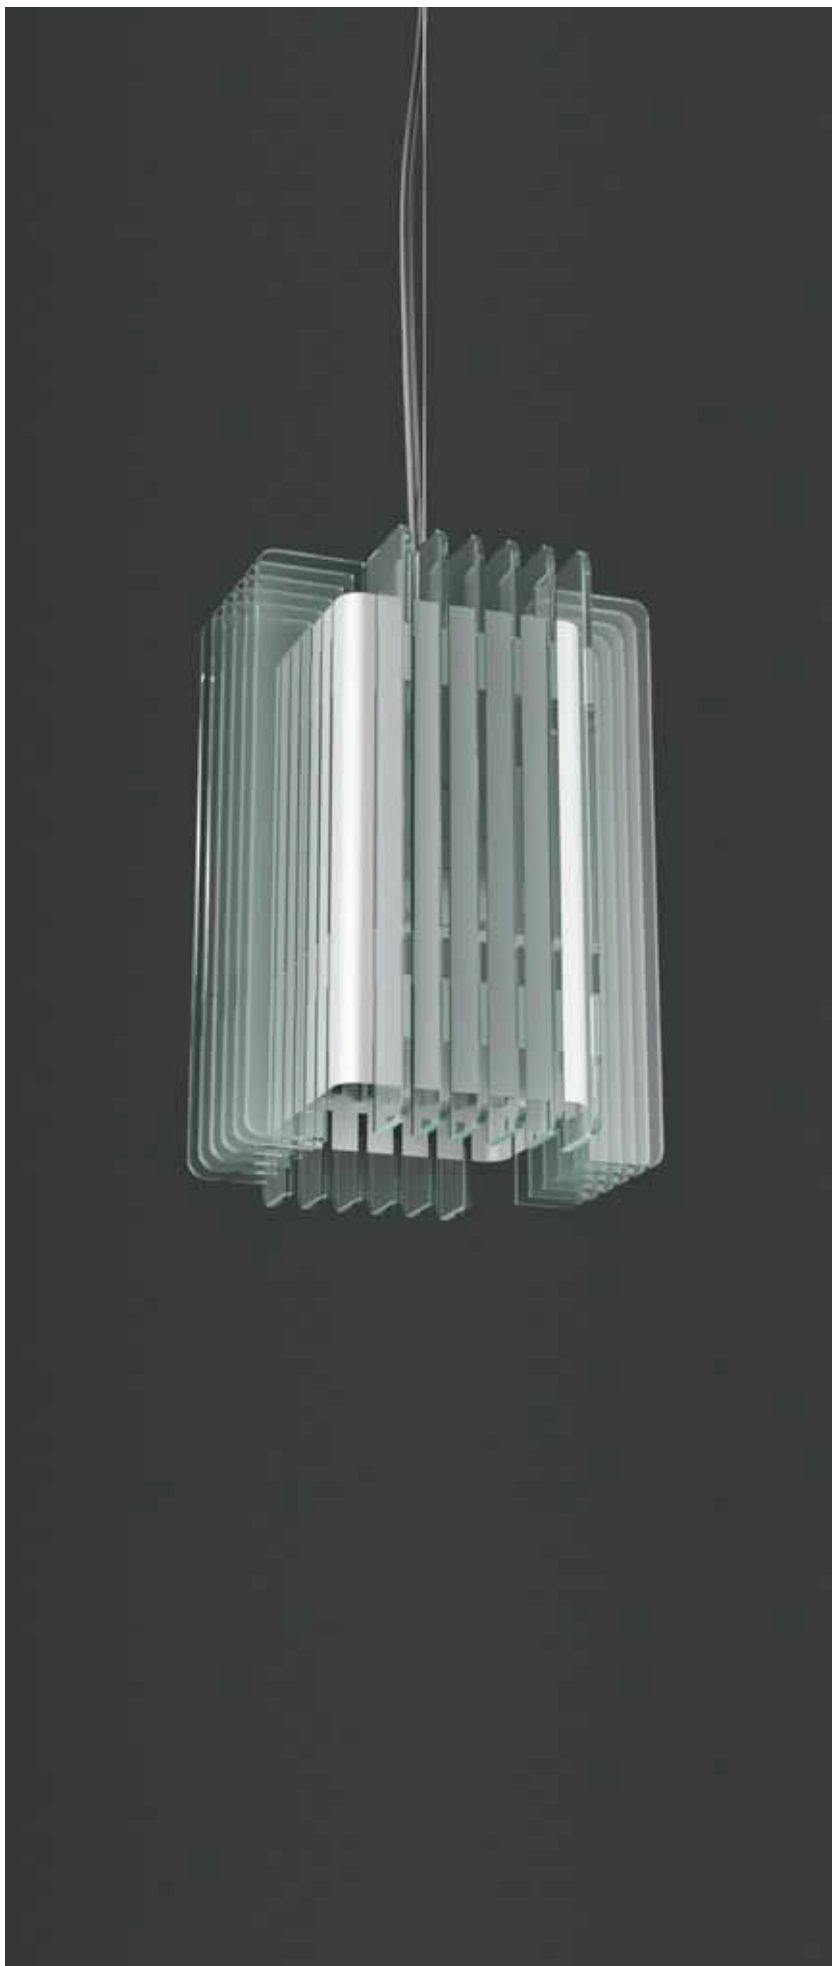

Lineadombra

Lampada a sospensione per illuminazione di ambienti con luce diffusa. Diffusore in metallo verniciato grigio alluminio ral 9006 e inserti in cristallo extrachiaro trasparente con bordo molato lucido. Rosone in policarbonato bianco opaco.

Suspension lamp to illuminate with diffused light. Diffuser made in metal painted grey aluminium ral 9006 and extra-clear transparent crystal inserts with grinded bright rim. Top cover made in matt white polycarbonate.

Lampe à suspension pour éclairage avec lumière diffuse. Diffuseur réalisé en métal verni gris aluminium ral 9006 et crystal extra clair transparent avec bord biseauté lustré. Patère en polycarbonate blanc satiné.

Lámpara de suspensión para iluminación de ambientes con luz difusa. Difusor de metal pintado gris aluminio ral 9006 y partes en cristal extraclaro transparente con borde despulido brillante. Rosetón en policarbonato color blanco opaco.

Hängeleuchte zur Beleuchtung von Räumen mit diffusem Licht. Fassung aus aluminiumgrau lackiertem Metall Ral 9006. Einsätze aus extrahellem transparentem Kristallglas mit glänzend geschliffenem Rand. Rosette aus mattweißem Polycarbonat.