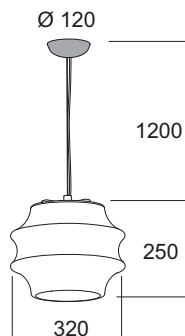

Nordica

Lampada a sospensione per illuminazione di ambienti con luce diffusa. Diffusore in vetro soffiato opale triplex lucido. Montatura in metallo cromato. Rosone in policarbonato colore bianco opaco.

Suspension lamp to illuminate with diffused light. Diffuser made in blown shiny opal triplex glass. Frame in chrome plated metal. Top cover made in matt white polycarbonate.

Lampe à suspension pour éclairage avec lumière diffuse. Diffuseur en verre soufflé opale triplex brillant. Monture réalisée en métal chromé. Patère en polycarbonate blanc satiné.

Lámpara de suspensión para iluminación de ambientes con luz difusa. Difusor de vidrio soplado opal triplex brillante. Montadura de metal cromado. Rosetón en policarbonato color blanco opaco.

Hängeleuchte zur Beleuchtung von Räumen mit diffusem Licht. Diffusor aus geblasenem Triplex-Opalglas glänzend. Fassung aus verchromtem Metall. Rosette aus mattweißem Polycarbonat.

Nordica

Articolo Item	Codice Code		W _{max}		LUMEN		
	OP						
E27 nordica	72071		1x105	E27	1900	IP20	A

Kit grappolo

kit grappolo 2	70941	max 2 sospensioni – max 2 fittings.	
kit grappolo 3	70951	max 3 sospensioni – max 3 fittings.	
kit grappolo 4	70961	max 4 sospensioni – max 4 fittings.	