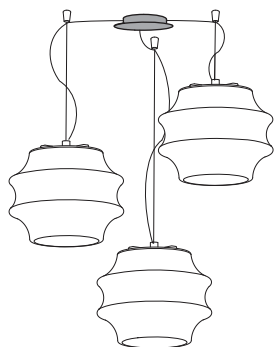

Nordica

Lampada a sospensione per illuminazione di ambienti con luce diffusa. Diffusore in vetro soffiato opale triplex lucido. Montatura in metallo cromato. Rosone in policarbonato colore bianco opaco.

Suspension lamp to illuminate with diffused light. Diffuser made in blown shiny opal triplex glass. Frame in chrome plated metal. Top cover made in matt white polycarbonate.

Lampe à suspension pour éclairage avec lumière diffuse. Diffuseur en verre soufflé opale triplex brillant. Monture réalisée en métal chromé. Patère en polycarbonate blanc satiné.

Lámpara de suspensión para iluminación de ambientes con luz difusa. Difusor de vidrio soplado opal triplex brillante. Montadura de metal cromado. Rosetón en policarbonato color blanco opaco.

Hängeleuchte zur Beleuchtung von Räumen mit diffusem Licht. Diffusor aus geblasenem Triplex-Opalglas glänzend. Fassung aus verchromtem Metall. Rosette aus mattweißem Polycarbonat.

Nordica

Articolo Item	Codice Code		W _{max}		LUMEN		
	OP						
E27 nordica	72071		1x105	E27	1900	IP20	A

Kit grappolo

kit grappolo 2	70941	max 2 sospensioni – max 2 fittings.	
kit grappolo 3	70951	max 3 sospensioni – max 3 fittings.	
kit grappolo 4	70961	max 4 sospensioni – max 4 fittings.	