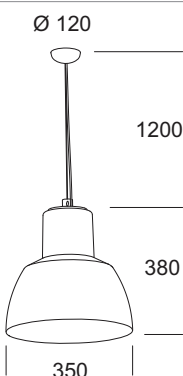

Lampe à suspension pour éclairage avec lumière diffuse. Diffuseur en verre soufflé opale triplex brillant. Monture réalisée en métal vernie aluminium ral 9006. Patère en polycarbonate blanc satiné. Filtre coloré applicable aux modèles 350 et 450 pour obtenir un effet agréable sur le verre.

467 **indice**
index

378 **lampioni ed incassi**
bollards & recessed lights

330 **lampade**
lamps

236 **sospensioni**
suspensions

226 **testaletto**
bed head units

158 **plafoniere interni/esterni**
ceiling bowls indoor/outdoor

10 **applique interni/esterni**
wall lights indoor/outdoor

Open 250		Articolo Item	Codice Code	W _{max}		LUMEN		
			OP					
	open 250	72231	1x100	E27	1380	IP20		A

Open 350		Articolo Item	Codice Code	W _{max}		LUMEN		
	open 350	72241	1x105	E27	1900	IP20		A
	open 350 EL	78991	1x42(a)	GX24q-4	3200	IP20		B