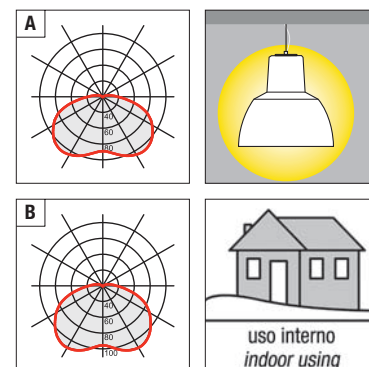

Nuova versione *New version*

Opale lucido *Shiny opal*

Informazioni tecniche pag. 462
 Technical instructions page 462

(a) Equipaggiato con alimentatore multipotenza per l'utilizzo di lampade da 26W-32W o 42W
Equipped with multi-power ballast to use bulbs of 26W-32W or 42W