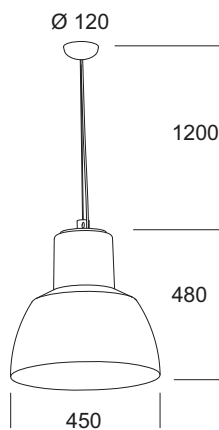

Open 450		Articolo Item	Codice Code	W_{max}		LUMEN		
	open 450	72251	1x105	E27	1900	IP20		A
	open 450 EL/42	79001	1x42(a)	GX24q-4	3200	IP20		B
	open 450 EL/84	78101	2x42(a)	GX24q-4	6400	IP20		B
	open 450 DIG/84	78141	2x42	GX24q-4	6400	IP20		B
	open 450 DALI/84	78151	2x42	GX24q-4	6400	IP20		B