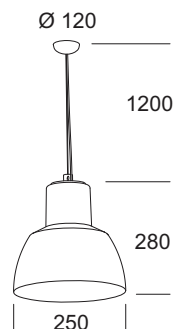

Suspension lamp to illuminate with diffused light. Diffuser made in blown shiny opal triplex glass. Frame made in metal painted grey aluminium ral 9006. Top cover made in matt white polycarbonate. Coloured filter available on models 350 and 450 to obtain nice coloured effects on the glass.

Lampe à suspension pour éclairage avec lumière diffuse. Diffuseur en verre soufflé opale triplex brillant. Monture réalisée en métal vernie aluminium ral 9006. Patère en polycarbonate blanc satiné. Filtre coloré applicable aux modèles 350 et 450 pour obtenir un effet agréable sur le verre.

467 **indice**
index

378 **lampioni ed incassi**
bollards & recessed lights

330 **lampade**
lamps

236 **sospensioni**
suspensions

226 **testaletto**
bed head units

158 **plafoniere interni/esterni**
ceiling bowls indoor/outdoor

10 **applique interni/esterni**
wall lights indoor/outdoor

Open 250		Articolo Item	Codice Code	W _{max}		LUMEN		
			OP					
	open 250	72231	1x100	E27	1380	IP20		A

Open 350		Articolo Item	Codice Code	W _{max}		LUMEN		
	open 350	72241	1x105	E27	1900	IP20		A
	open 350 EL	78991	1x42(a)	GX24q-4	3200	IP20		B