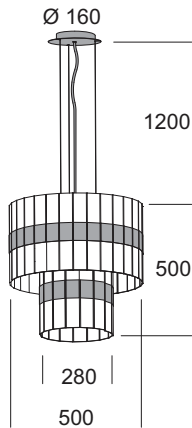

Suspension lamp to illuminate with diffused light. Diffuser composed by opal polycarbonate inserts with chrome plated details. Structure made in painted metal. Top cover made in matt white polycarbonate or made in metal matt white painted ral 9016.

Lampe à suspension pour éclairage avec lumière diffuse. Diffuseur réalisé des pièces en polycarbonate opale avec décor chromé. Structure réalisé en métal verni. Patère en polycarbonate blanc satiné ou en métal verni blanc satiné ral 9016.

By request we can provide suspensions with longer cables.

✕ Nuova versione New version

OP

Opale lucido Shiny opal

Pixel doppia

		Codice Code							
Articolo Item		OP	W <sub>max</sub>		LUMEN				
E27	pixel doppia	72170	4x100	E27	5520	IP20	⊕	A	
EL	pixel doppia EL	79440	4x42(a)	GX24q-4	12800	IP20	⊕	A	✗
DIG	pixel doppia DIG	79450	4x42	GX24q-4	12800	IP20	⊕	A	✗
DALI	pixel doppia DALI	79460	4x42	GX24q-4	12800	IP20	⊕	A	✗

✗ Nuova versione New version

**OP**  
Opale lucido *Shiny opal*

**DIG** Informazioni tecniche pag. 462  
**DALI** Technical instructions page 462

(a) Equipaggiato con alimentatore multipotenza per l'utilizzo di lampade da 26W-32W o 42W  
*Equipped with multi-power ballast to use bulbs of 26W-32W or 42W*