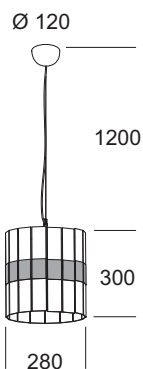

Pixel 280

Articolo Item	Codice Code	OP	W_{max}		LUMEN			
E27 pixel 280	72150	1x105	E27	1900	IP20			A

Kit grappolo

kit grappolo 2	70941	max 2 sospensioni – max 2 fittings.	✕
kit grappolo 3	70951	max 3 sospensioni – max 3 fittings	✕
kit grappolo 4	70961	max 4 sospensioni – max 4 fittings.	✕

Il kit grappolo è composto da:

- 1 rosone in metallo Ø 160mm. colore bianco opaco.
- sistema di fissaggio in metallo cromato per ogni sospensione.

Le sospensioni vanno acquistate in aggiunta al kit e sono cablate con 1,2mt di cavo.

A richiesta è possibile fornire le sospensioni con cavi più lunghi.

Grappolo kit is composed by:

- 1 top cover Ø 160mm. made in matt white painted metal.
- fixing system made in chrome plated metal for each suspension.

Suspensions must be purchased in addition to the kit and they are equipped with 1,2mt wires long.

By request we can provide suspensions with longer cables.

✕ Nuova versione New version

OP

Opale lucido Shiny opal