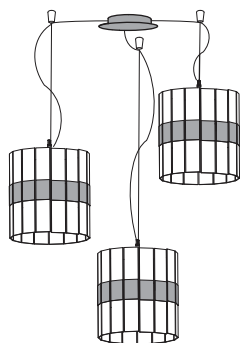

Kit grappolo

kit grappolo 2	70941	max 2 sospensioni – max 2 fittings.	✕
kit grappolo 3	70951	max 3 sospensioni – max 3 fittings	✕
kit grappolo 4	70961	max 4 sospensioni – max 4 fittings.	✕

Il kit grappolo è composto da:

- 1 rosone in metallo Ø 160mm. colore bianco opaco.
- sistema di fissaggio in metallo cromato per ogni sospensione.

Le sospensioni vanno acquistate in aggiunta al kit e sono cablate con 1,2mt di cavo.

A richiesta è possibile fornire le sospensioni con cavi più lunghi.

Grappolo kit is composed by:

- 1 top cover Ø 160mm. made in matt white painted metal.
- fixing system made in chrome plated metal for each suspension.

Suspensions must be purchased in addition to the kit and they are equipped with 1,2mt wires long.

By request we can provide suspensions with longer cables.

✕ Nuova versione New version

OP

Opale lucido Shiny opal