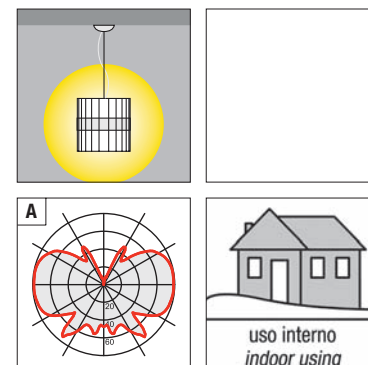

Pixel 280

Articolo Item	Codice Code	OP	W_{max}		LUMEN			
E27 pixel 280	72150	1x105	E27	1900	IP20			A

Kit grappolo

kit grappolo 2	70941	max 2 sospensioni – max 2 fittings.	✕
kit grappolo 3	70951	max 3 sospensioni – max 3 fittings	✕
kit grappolo 4	70961	max 4 sospensioni – max 4 fittings.	✕

Il kit grappolo è composto da:

- 1 rosone in metallo Ø 160mm. colore bianco opaco.
- sistema di fissaggio in metallo cromato per ogni sospensione.

Le sospensioni vanno acquistate in aggiunta al kit e sono cablate con 1,2mt di cavo.

A richiesta è possibile fornire le sospensioni con cavi più lunghi.

Grappolo kit is composed by:

- 1 top cover Ø 160mm. made in matt white painted metal.
- fixing system made in chrome plated metal for each suspension.

Suspensions must be purchased in addition to the kit and they are equipped with 1,2mt wires long.

By request we can provide suspensions with longer cables.

✕ Nuova versione New version

OP

Opale lucido Shiny opal