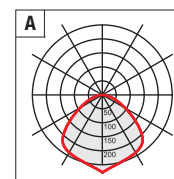

MD EL radius plus 500/150	75021	75025	75022	75023	1x150	G12	15000	IP20	⊕	B

AN
Anice Anise

BL RAL 5017
Blu Blue

GI RAL 1023
Giallo Yellow

RO RAL 3000
Rosso Red