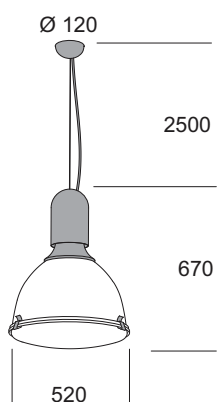

Radius plus 500

MD EL radius plus 500/150	75021	75025	75022	75023	1x150	G12	15000	IP20	⊕	B

AN
Anice Anise

BL RAL 5017
Blu Blue

GI RAL 1023
Giallo Yellow

RO RAL 3000
Rosso Red