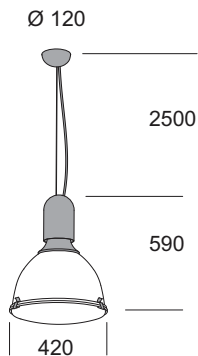

Radius plus 400