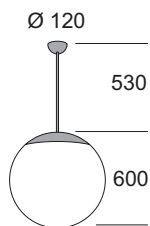

Stilo 600/50