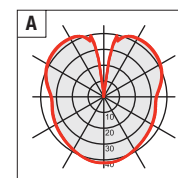

E27	stilo 400/150	72281	72280	1x100	E27	1380	IP20	⊕	A
EL	stilo 400/150 EL	79681	79680	2x42(a)	GX24q-4	6400	IP20	⊕	A
DIG	stilo 400/150 DIG	79691	79690	2x42	GX24q-4	6400	IP20	⊕	A
DALI	stilo 400/150 DALI	79701	79700	2x42	GX24q-4	6400	IP20	⊕	A
EM	stilo 400/150 EM	70491	70490	2x42(a)	GX24q-4	6400	IP20	⊕	A

BI RAL 9016
Bianco opaco *Matt white*

CR
Cromato *Chrome*

DIG Informazioni tecniche pag. 462
DALI *Technical instructions page 462*

EM 1 lampada in emergenza permanente (SA) 1h di serie – 3h a richiesta
1 bulb in maintained light emergency 1h standard – 3h on request

(a) Equipaggiato con alimentatore multipotenza per l'utilizzo di lampade da 26W-32W o 42W
Equipped with multi-power ballast to use bulbs of 26W-32W or 42W