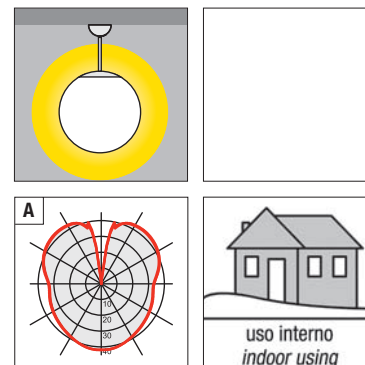

stilo 500/150	72311	72310	1x105	E27	1900	IP20	A
stilo 500/150 EL	79771	79770	3x42(a)	GX24q-4	9600	IP20	A
stilo 500/150 DIG	79781	79780	3x42	GX24q-4	9600	IP20	A
stilo 500/150 DALI	79791	79790	3x42	GX24q-4	9600	IP20	A
stilo 500/150 EM	70521	70520	3x42(a)	GX24q-4	9600	IP20	A

RAL 9016
Bianco opaco *Matt white*

Cromato
Chrome

Informazioni tecniche pag. 462
 Technical instructions page 462

1 lampada in emergenza permanente (SA) 1h di serie – 3h a richiesta
1 bulb in maintained light emergency 1h standard – 3h on request

(a) Equipaggiato con alimentatore multipotenza per l'utilizzo di lampade da 26W-32W o 42W
Equipped with multi-power ballast to use bulbs of 26W-32W or 42W