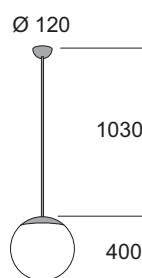

Stilo 400/100