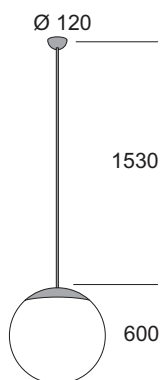

Stilo 600/150