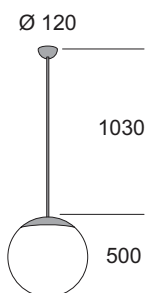

Stilo 500/100