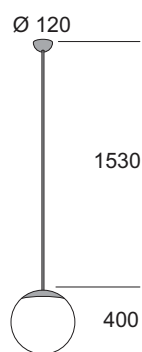

Stilo 400/150