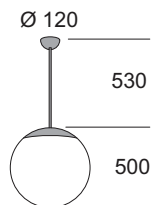

Stilo 500/50