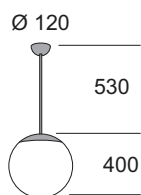

Stilo 400/50