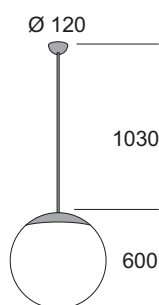

Stilo 600/100