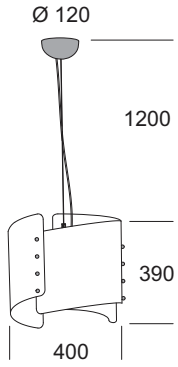

Trilyum

Articolo Item	Codice Code	W_{max}		LUMEN		
E27 trilyum	72111	1x105	E27	1900	IP20	A

10 applique interni/esterni
wall lights indoor/outdoor

158 plafoniere interni/esterni
ceiling bowls indoor/outdoor

226 testaletto
bed head units

236 sospensioni
suspensions

330 lampade
lamps

378 lampioni ed incassi
bollards & recessed lights

467 indice
index