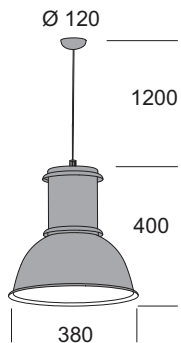

Work 370

Articolo Item	Codice Code			W_{max}	LUMEN	IP	Icona	A/B
	AL	NE	BI					
E27 work 370	71510	71519	71511	1x105	E27	1900	IP20 □	A
EL work 370 EL	78810	78819	78811	1x42(a)	GX24q-4	3200	IP20 ⊕	B

Kit grappolo

kit grappolo 2	70941	max 2 sospensioni – max 2 fittings.	✕
kit grappolo 3	70951	max 3 sospensioni – max 3 fittings.	✕
kit grappolo 4	70961	max 4 sospensioni – max 4 fittings.	✕

Il kit grappolo è composto da:

- 1 rosone in metallo Ø 160mm. colore bianco opaco.
- sistema di fissaggio in metallo cromato per ogni sospensione.

Le sospensioni vanno acquistate in aggiunta al kit e sono cablate con 1,2mt di cavo.

A richiesta è possibile fornire le sospensioni con cavi più lunghi.

Grappolo kit is composed by:

- 1 top cover Ø 160mm. made in matt white painted metal.
- fixing system made in chrome plated metal for each suspension.

Suspensions must be purchased in addition to the kit and they are equipped with 1,2mt wires long.

By request we can provide suspensions with longer cables.

✕ Nuova versione New version

AL RAL 9006
Alluminio Aluminium

NE RAL 9005
Nero opaco Matt black

BI RAL 9016
Bianco opaco Matt white

(a) Equipaggiato con alimentatore multipotenza per l'utilizzo di lampade da 26W-32W o 42W
Equipped with multi-power ballast to use bulbs of 26W-32W or 42W