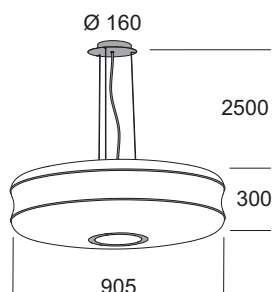

YoYo 900

E27 yoyo 900	71991	71990	6x75	E27	5610	IP20		B
EL yoyo 900 EL	79041	79040	6x42(a)	GX24q-4	19200	IP20		B
DIG yoyo 900 DIG	79141	79140	6x42	GX24q-4	19200	IP20		B
DALI yoyo 900 DALI	79151	79150	6x42	GX24q-4	19200	IP20		B
EM yoyo 900 EM	70221	70220	6x42(a)	GX24q-4	19200	IP20		B

BI

Bianco White

CR

Cromato Chrome

DIG

Informazioni tecniche pag. 462

DALI

Technical instructions page 462

EM

1 lampada in emergenza permanente (SA) 1h di serie – 3h a richiesta
1 bulb in maintained light emergency 1h standard – 3h on request

- (a) Equipaggiato con alimentatore multipotenza per l'utilizzo di lampade da 26W-32W o 42W
  Equipped with multi-power ballast to use bulbs of 26W-32W or 42W