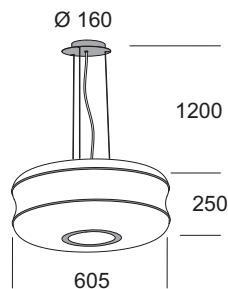

YoYo 600

Articolo Item	Codice Code		W_{max}		LUMEN			
	BI	CR						
E27 yoyo 600	71981	71980	4x75	E27	3740	IP20		A
EL yoyo 600 EL	79021	79020	4x42(a)	GX24q-4	12800	IP20		A
DIG yoyo 600 DIG	79121	79120	4x42	GX24q-4	12800	IP20		A
DALI yoyo 600 DALI	79131	79130	4x42	GX24q-4	12800	IP20		A
EM yoyo 600 EM	70211	70210	4x42(a)	GX24q-4	12800	IP20		A

YoYo 900

E27 yoyo 900	71991	71990	6x75	E27	5610	IP20		B
EL yoyo 900 EL	79041	79040	6x42(a)	GX24q-4	19200	IP20		B
DIG yoyo 900 DIG	79141	79140	6x42	GX24q-4	19200	IP20		B
DALI yoyo 900 DALI	79151	79150	6x42	GX24q-4	19200	IP20		B
EM yoyo 900 EM	70221	70220	6x42(a)	GX24q-4	19200	IP20		B

BI

Bianco White

CR

Cromato Chrome

DIG

Informazioni tecniche pag. 462

DALI

Technical instructions page 462

EM

1 lampada in emergenza permanente (SA) 1h di serie – 3h a richiesta
1 bulb in maintained light emergency 1h standard – 3h on request

- (a) Equipaggiato con alimentatore multipotenza per l'utilizzo di lampade da 26W-32W o 42W
  Equipped with multi-power ballast to use bulbs of 26W-32W or 42W