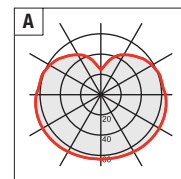

10 applique interni/esterni
wall lights indoor/outdoor

158 plafoniere interni/esterni
ceiling bowls indoor/outdoor

226 testaletto
bed head units

236 sospensioni
suspensions

330 lampade
lamps

378 lampioni ed incassi
bollards & recessed lights

467 indice
index