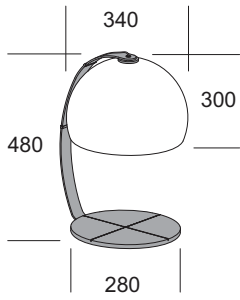

Avalon

Lampada da tavolo. Diffusore in vetro soffiato opale triplex lucido. Struttura in metallo cromato. Base in cuoio colore testa di moro.

Table lamp. Diffuser made in blown shiny opal triplex glass. Structure in chrome plated metal. Base made in dark brown leather.

Lampe de table. Diffuseur en verre soufflé opale triplex brillant. Structure réalisée en métal chromé. Base en cuir marron foncé.

Lámpara de mesa. Difusor de vidrio soplado opal triplex brillante. Estructura en metal cromado. Base en cuero maron oscuro.

Tischlampe. Diffusor aus geblasenem Triplex-Opalglas, glänzend. Struktur aus verchromtem Metall. Basis aus Leder Farbe schokobraun.

Avalon

		Codice Code						
Articolo Item	CR	W _{max}		LUMEN				
E27 avalon	85208	1x100	E27	1380	IP20	□	A	