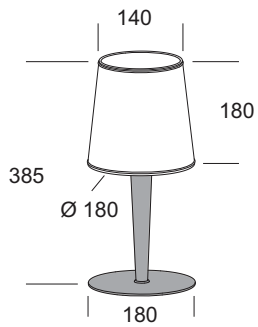

## Chrome

Lampada da tavolo. Paralume in policarbonato traslucido cromato o in tessuto ignifugo autoestinguente colore nero. Struttura in metallo cromato.

Table amp. Shade made of chrome translucent polycarbonate or auto extinguishing end not inflammable cloth black colour. Structure made in chrome plated metal.

Lampe de table. Abat-jour en polycarbonate translucide chrome ou en tissu noir ignifuge et à extinction automatique. Structure réalisée en métal chromé.

Lámpara de mesa. Pantalla de policarbonato translúcido cromado o en tejido ignífugo autoextinguible color negro. Estructura en metal cromado.

Tischlampe. Lampenschirm aus verchromtem transluzent Polycarbonat oder schwarzfarben, feuerfestes selbstlöschendes Gewebe. Struktur aus verchromtem Metall.

Chrome G

Articolo Item	Codice Code		W <sub>max</sub>		LUMEN			
	CR	NE						
E27 chrome/G	85340	85347	1x100	E27	1380	IP20		A