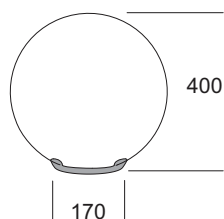

Cosmo G200

Articolo Item	Codice Code				W_{max}	E14	LUMEN	IP20	A
	BI								
E14 cosmo/G200	88090	1x60	E14	660					

Cosmo G300

Articolo Item	Codice Code				W_{max}	E27	LUMEN	IP20	A
	BL	GI	RO	TR					
E27 cosmo/G300	85135	85132	85133	85130	1x100	1380			

Cosmo G400

E27 cosmo/G400	85335	85332	85333	85330	1x105	1900		

BI RAL 9016
Bianco opaco *Matt white*

BL RAL 5017
Blu *Blue*

GI RAL 1023
Giallo *Yellow*

RO RAL 3000
Rosso *Red*

TR
Trasparente *Transparent*