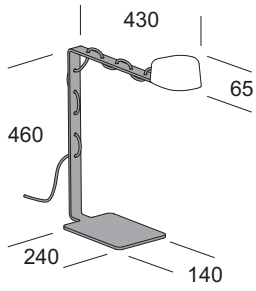

Cut-off

Articolo	Item	Codice Code		W_{max}	G9	LUMEN	IP20	☐	☀
		BI	NE						
HL	cut-off	85211	85217	1x60	G9	980	IP20	☐	☀