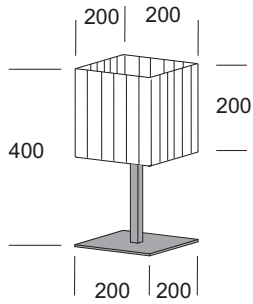

Dado plissé G