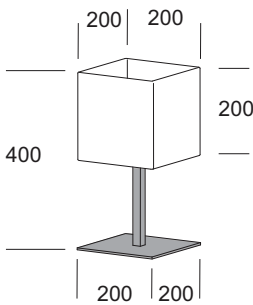

Dado plissé G

Articolo	Item	Codice Code		W_{max}	E	LUMEN	IP	□	A
		CR	AV						
E27	dado plissé/G	85360	85362	1x100	E27	1380	IP20	□	A

Dado G

Articolo	Item	Codice Code		W_{max}	E	LUMEN	IP	□	A
		CR	AV						
E27	dado/G	85368		1x100	E27	1380	IP20	□	A

CR
Cromato Chrome

AV RAL 9001
Avorio Ivory