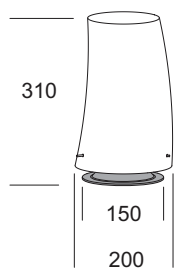

Girotondo G