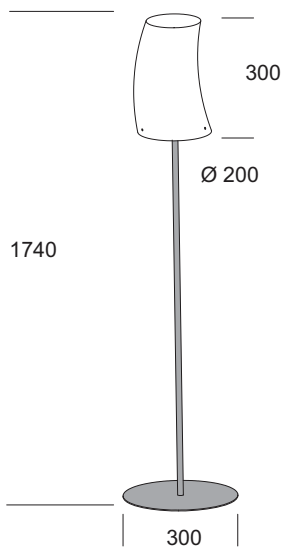

Girotondo G

		Codice Code						
Articolo Item	OP	W_{max}		LUMEN				
E27 girotondo/G	85151	1x100	E27	1380	IP20	□	A	

Girotondo T

E27 girotondo/T	81201	1x250	E27	4350	IP20	□	A